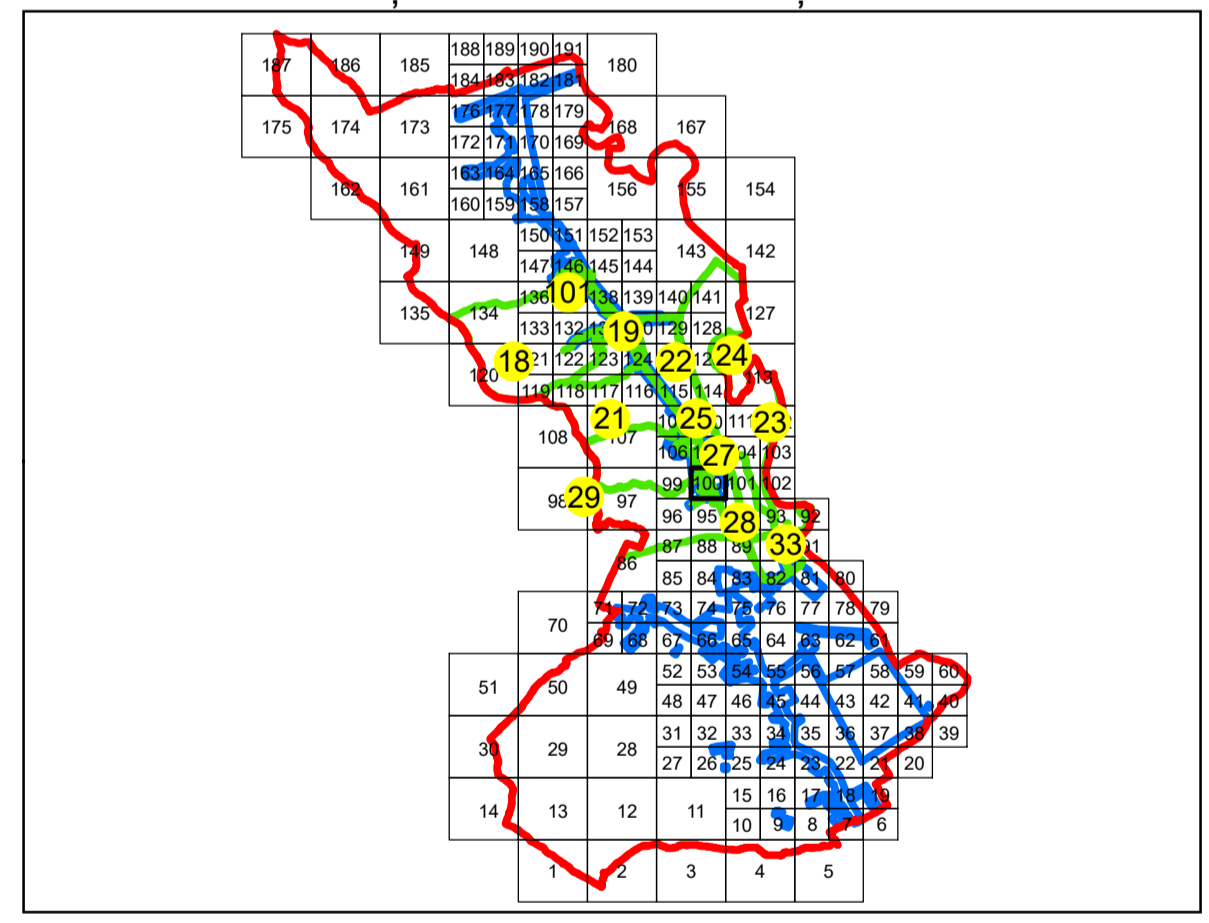

PLAN CADASTRAL

UAT: TURCENI
JUDEȚUL GORJ

Sector Cadastral:
92, 28, 90, 26, 29, 27, 91
Scara 1:1000
PLANȘA 100

LEGENDĂ

- Limită UAT 
- Limită intravilan 
- Limită sector cadastral 
- Limită imobil 
- Limită construcții 
- Număr sector cadastral 
- Număr identificator imobil 2555
- Număr poștal 

SCHIȚA DISPUNERII SECTOARELOR CADASTRALE

SCHIȚA DISPUNERII PLANȘELOR

Sistem de proiecție: STEREO 70

Copie spre publicare

AGENȚIA NAȚIONALĂ DE
CADASTRU ȘI PUBLICITATE IMOBILIARĂ

Scara
1:1000

"SERVICII DE ÎNREGISTRARE
SISTEMATICĂ ÎN SISTEMUL
INTEGRAT DE CADASTRU
ȘI CARTE FUNCİARĂ A
IMOBILELOR DIN UAT
TURCENI JUDEȚUL GORJ"

Data
18.02.2020

GENERAL SURVEY CORPORATION
S.R.L.

Manager proiect	Florentin Boda
Data	18.02.2020
Semnatura	Semnata electronic