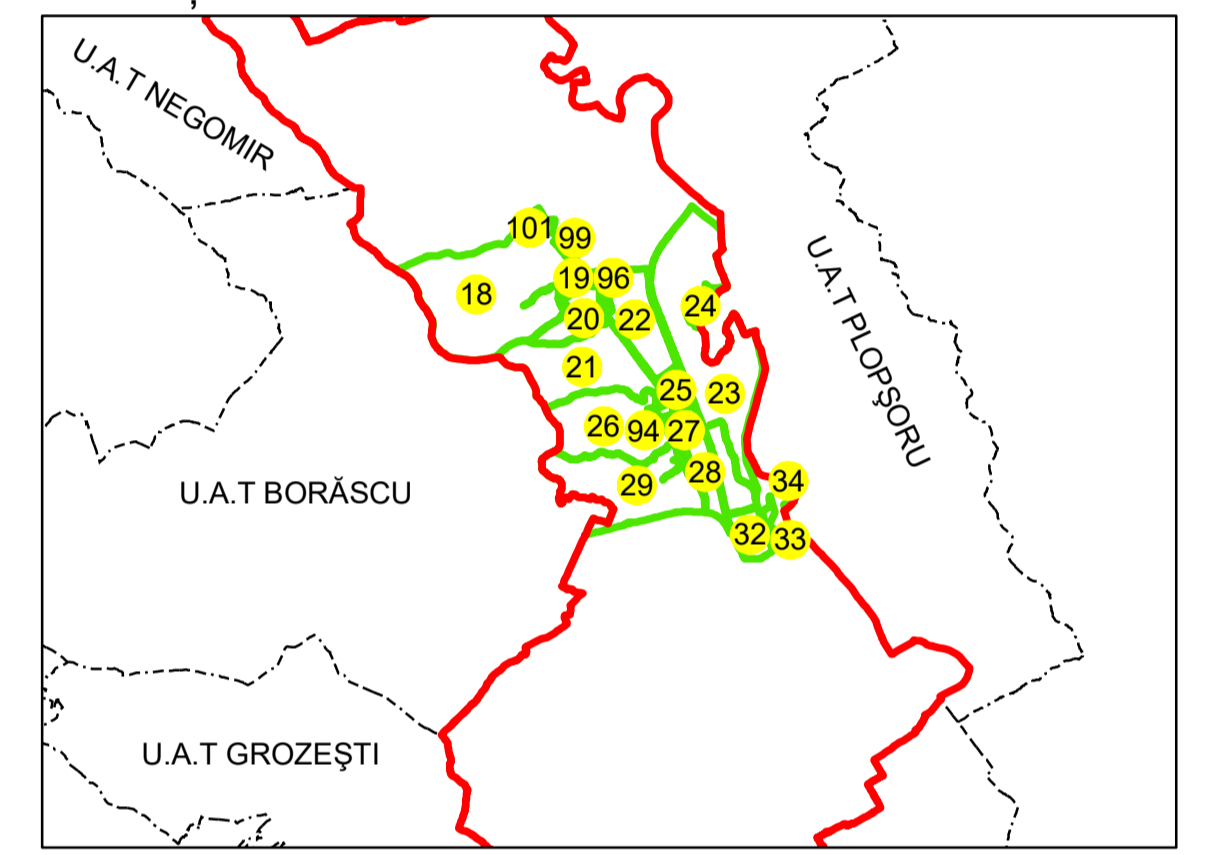

PLAN CADASTRAL

UAT: TURCENI
JUDEȚUL GORJ

Sector Cadastral:
92, 28, 90, 26, 29, 27, 91
Scara 1:1000
PLANȘA 100

LEGENDĂ

- Limită UAT
- Limită intravilan
- Limită sector cadastral
- Limită imobil
- Limită construcții
- Număr sector cadastral
- Număr identificator imobil 2555
- Număr poștal

SCHIȚA DISPUNERII SECTOARELOR CADASTRALE