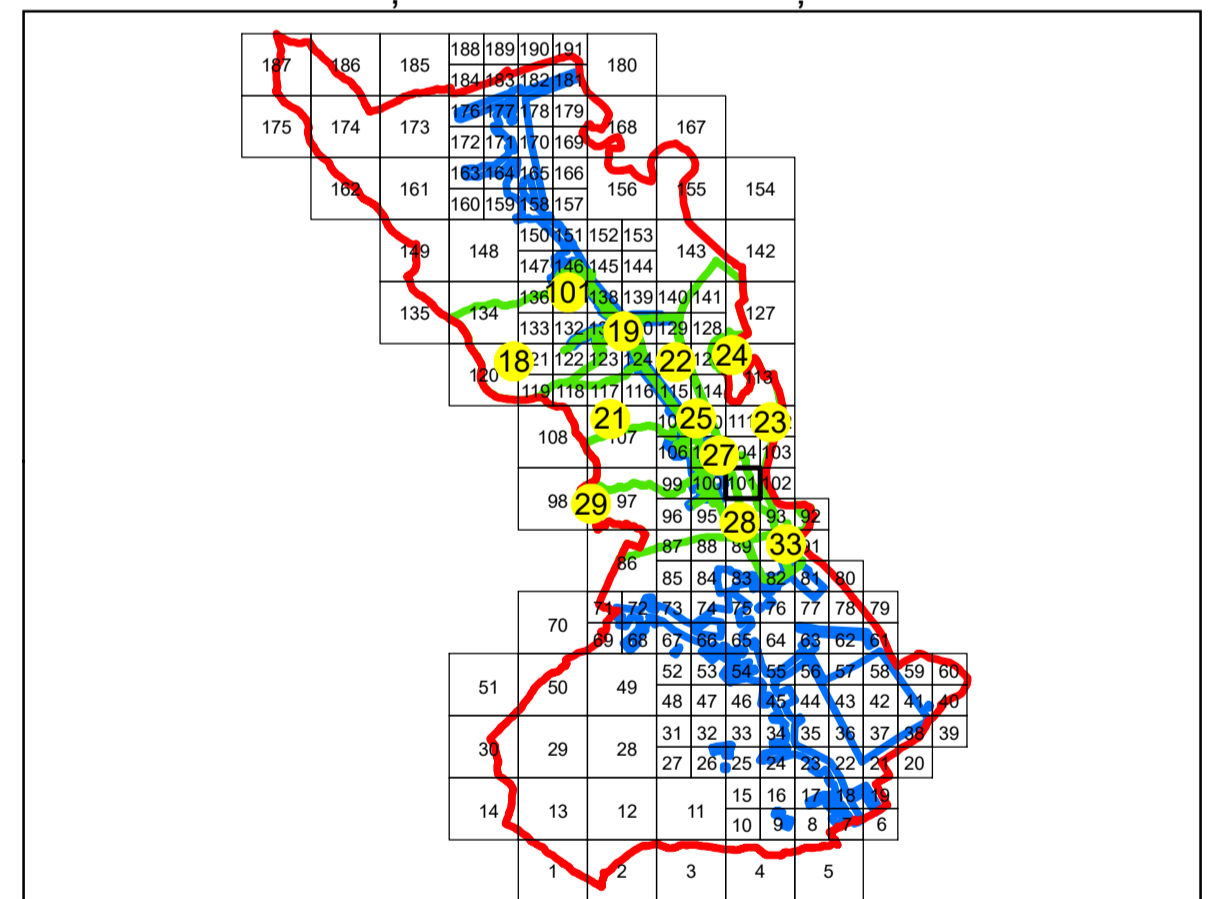

SCHIȚA DISPUNERII PLANȘELOR

Sistem de proiecție: STEREO 70

Copie spre publicare

	AGENȚIA NAȚIONALĂ DE CADASTRU ȘI PUBLICITATE IMOBILIARĂ
Scara 1:1000	" SERVICII DE ÎNREGISTRARE SISTEMATICĂ ÎN SISTEMUL INTEGRAT DE CADASTRU ȘI CARTE FUNCİARĂ A IMOBILELOR DIN UAT TURCENI JUDEȚUL GORJ"
Data 18.02.2020	

	GENERAL SURVEY CORPORATION S.R.L.
Manager proiect	Florentin Boda
Data	18.02.2020
Semnatura	Semnata electronic