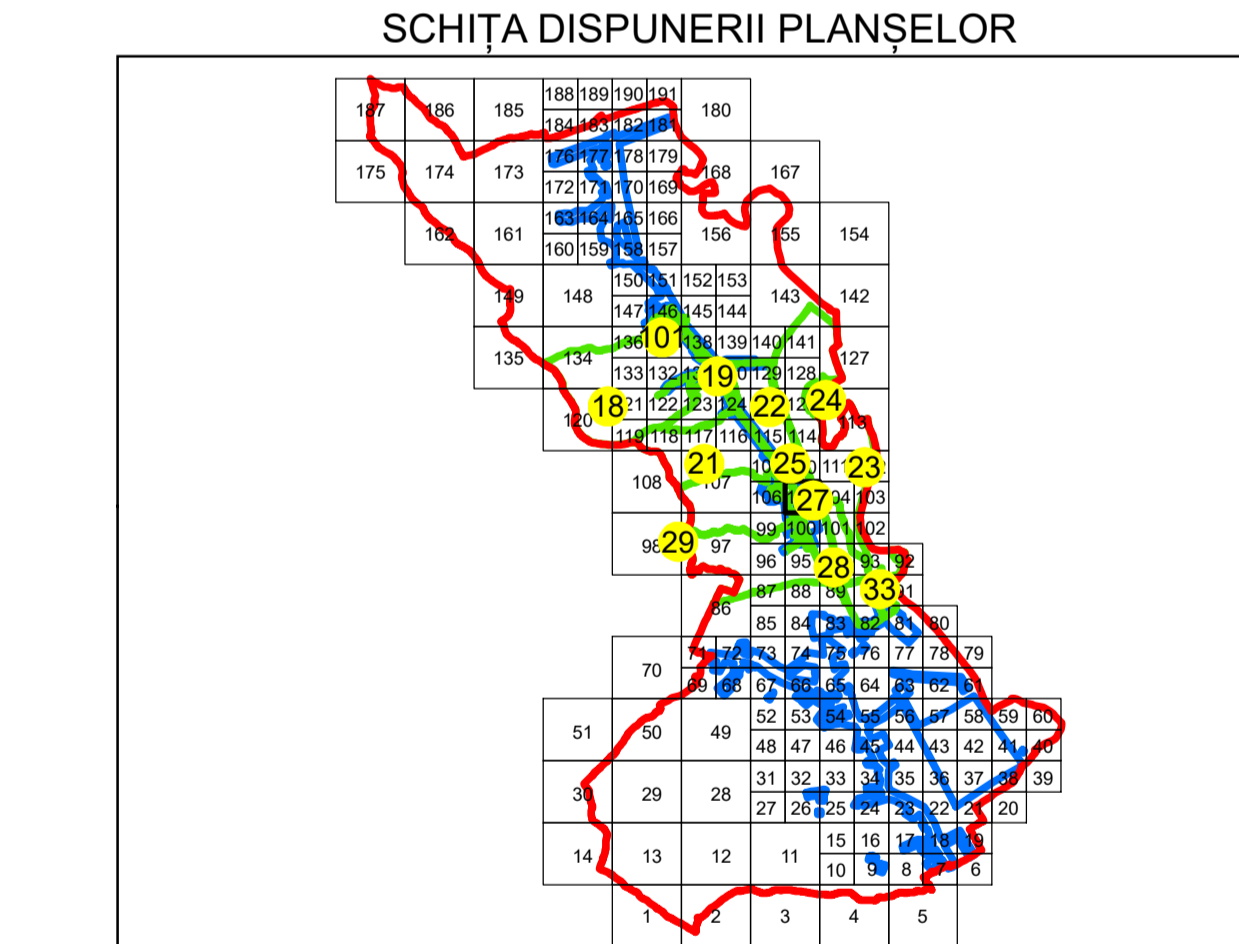

PLAN CADASTRAL
UAT: TURCENI
JUDEȚUL GORJ
 Sector Cadastral:
 92, 25, 95, 28, 23, 26, 94, 27
 Scara 1:1000
PLAȘA 105

LEGENDĂ

Limită UAT	
Limită intravilan	
Limită sector cadastral	
Limită imobil	
Limită construcții	
Număr sector cadastral	10
Număr identificator imobil	2555
Număr poștal	15

Sistem de proiectie: STEREO 70
 Copie spre publicare

AGENȚIA NAȚIONALĂ DE CADASTRU ȘI PUBLICITATE IMOBILIARĂ	
Scara 1:1000	"SERVICII DE ÎNREGISTRARE SISTEMATICĂ ÎN SISTEMUL INTEGRAT DE CADASTRU ȘI CARTE FUNCİARĂ A IMOBILELOR DIN UAT TURCENI JUDEȚUL GORJ"
Data 18.02.2020	

GENERAL SURVEY CORPORATION S.R.L.	
Manager proiect	Florentin Boda
Data	18.02.2020
Semnatura	Semnata electronic