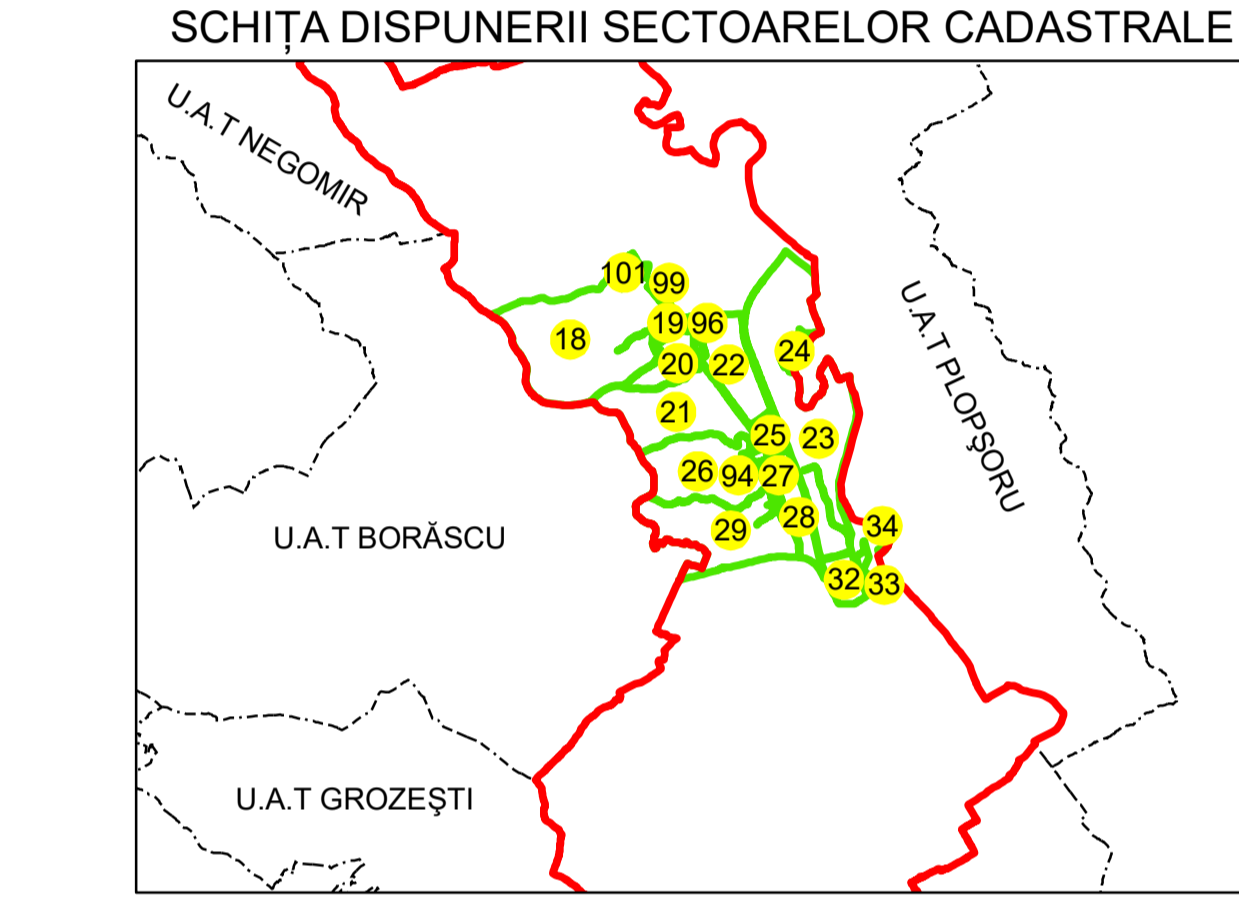

PLAN CADASTRAL
UAT: TURCENI
JUDEȚUL GORJ
 Sector Cadastral:
 92, 25, 95, 28, 23, 26, 94, 27
 Scara 1:1000
PLAȘA 105

LEGENDĂ

Limită UAT	
Limită intravilan	
Limită sector cadastral	
Limită imobil	
Limită construcții	
Număr sector cadastral	10
Număr identificator imobil	2555
Număr poștal	15