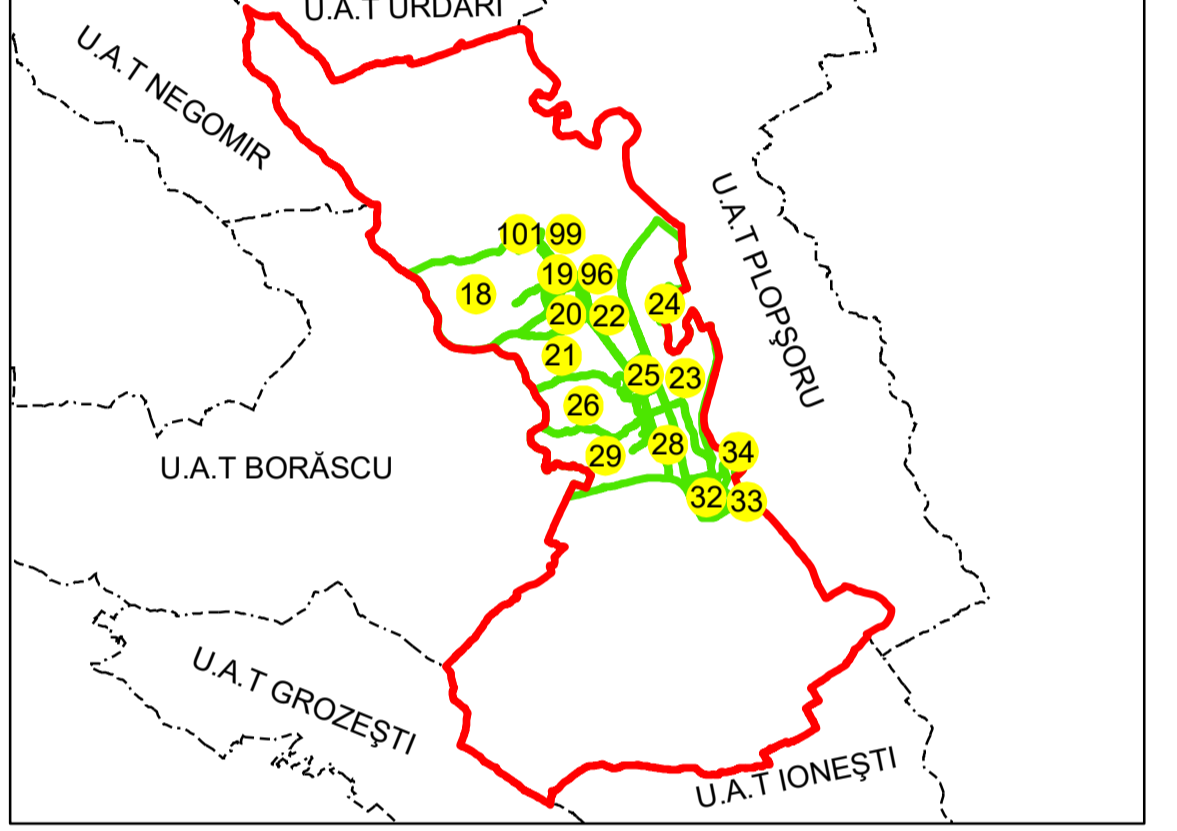

SCHIȚA DISPUNERII SECTOARELOR CADASTRALE