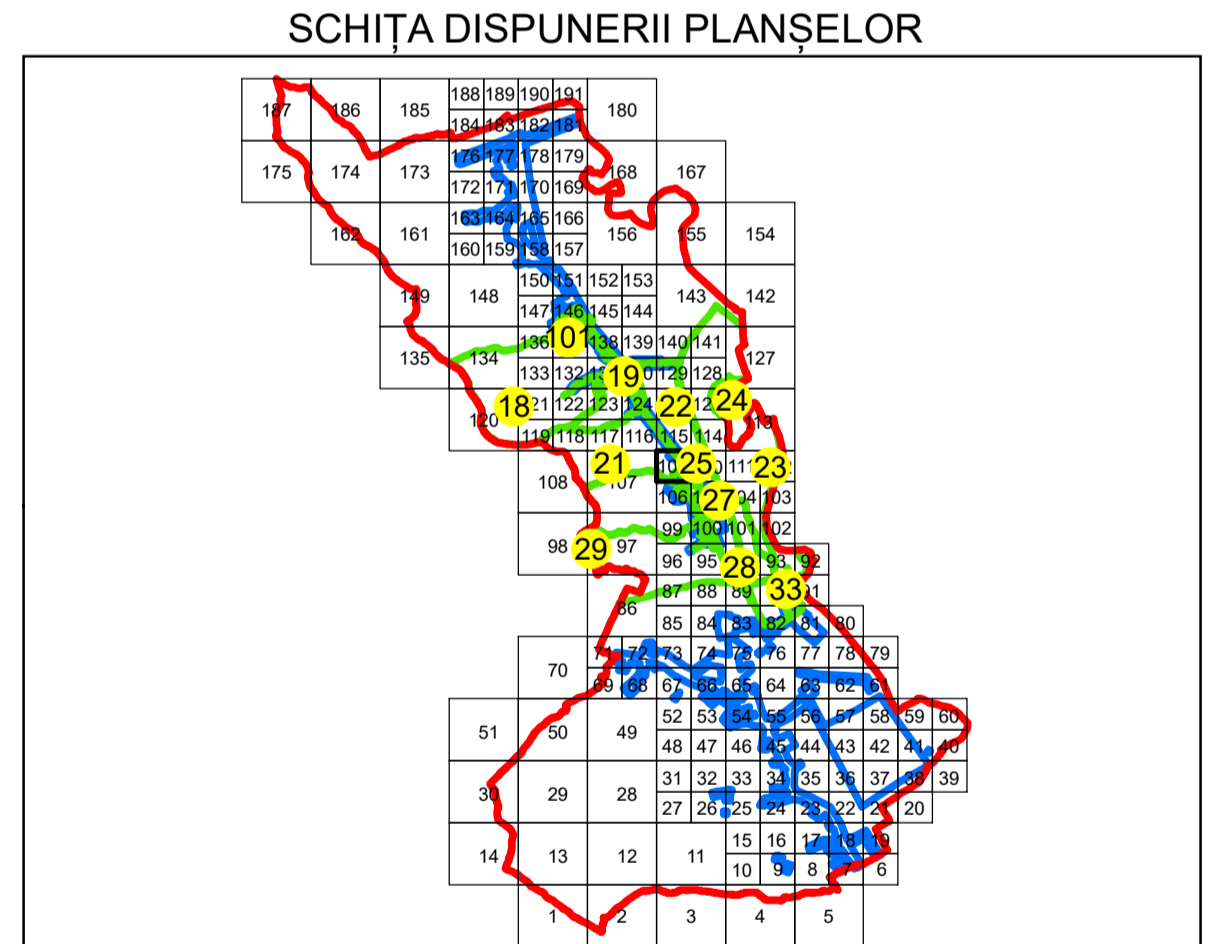

PLAN CADASTRAL
UAT: TURCENI
JUDEȚUL GORJ
 Sector Cadastral:
 22, 25, 95, 26, 21
 Scara 1:1000
PLANȘA 109

LEGENDĂ

Limită UAT	
Limită intravilan	
Limită sector cadastral	
Limită imobil	
Limită construcții	
Număr sector cadastral	10
Număr identificator imobil	2555
Număr poștal	15