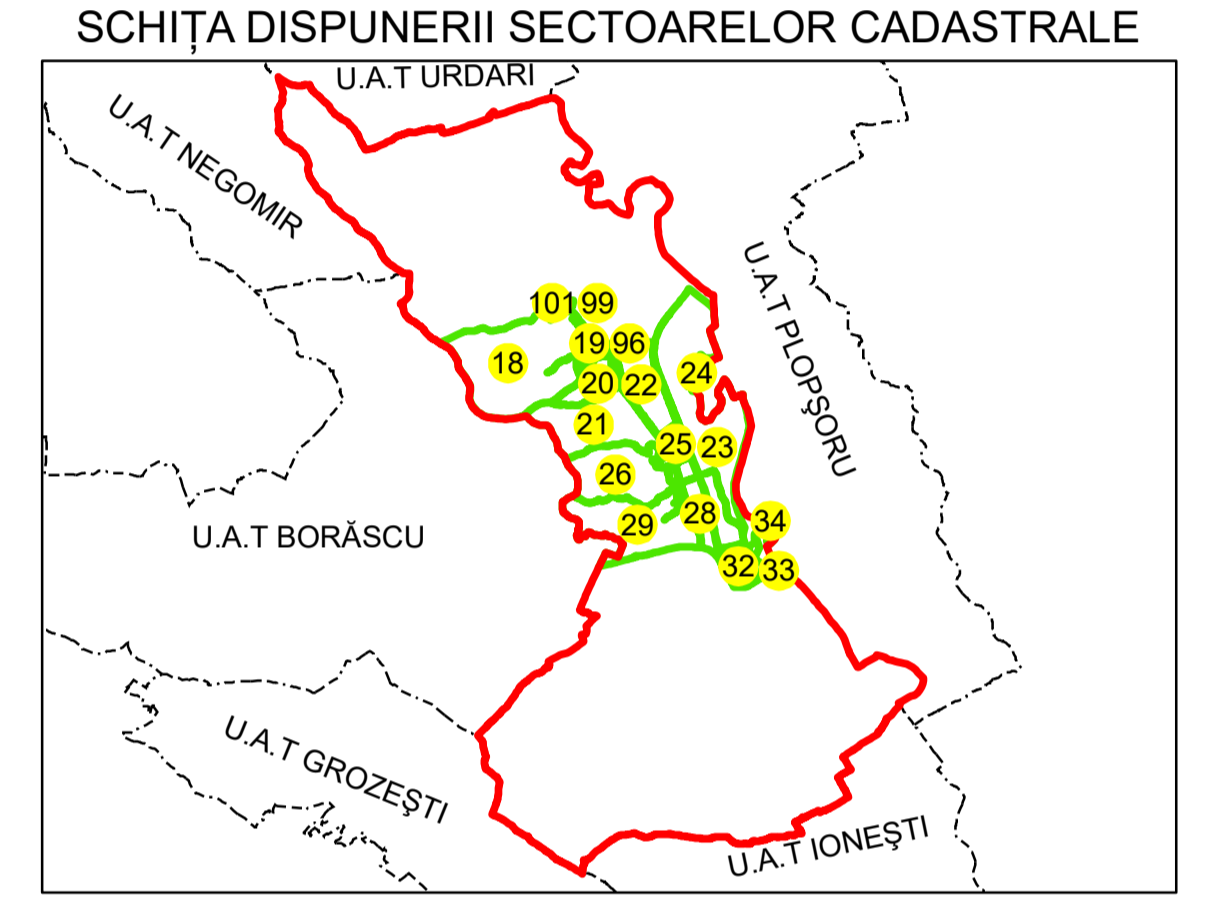

PLAN CADASTRAL
UAT: TURCENI
JUDEȚUL GORJ
 Sector Cadastral:
 22, 25, 95, 26, 21
 Scara 1:1000
PLANȘA 109

LEGENDĂ

Limită UAT	
Limită intravilan	
Limită sector cadastral	
Limită imobil	
Limită construcții	
Număr sector cadastral	10
Număr identificator imobil	2555
Număr poștal	15