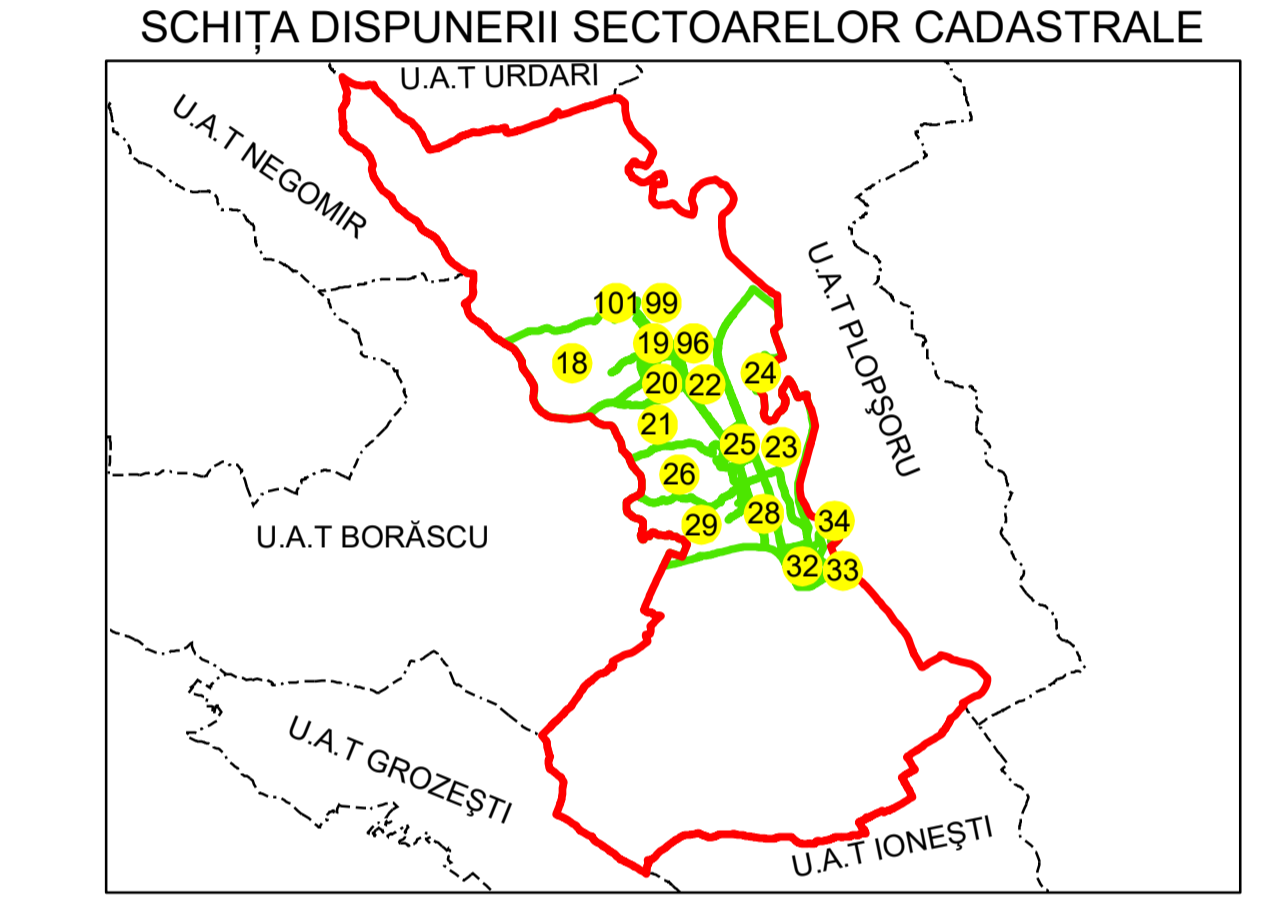

PLAN CADASTRAL
UAT: TURCENI
JUDEȚUL GORJ
Sector Cadastral:
22, 25, 95, 23, 21
Scara 1:1000
PLAȘA 110

LEGENDĂ

Limită UAT	—
Limită intravilan	—
Limită sector cadastral	—
Limită imobil	—
Limită construcții	—
Număr sector cadastral	10
Număr identificator imobil	2555
Număr poștal	15