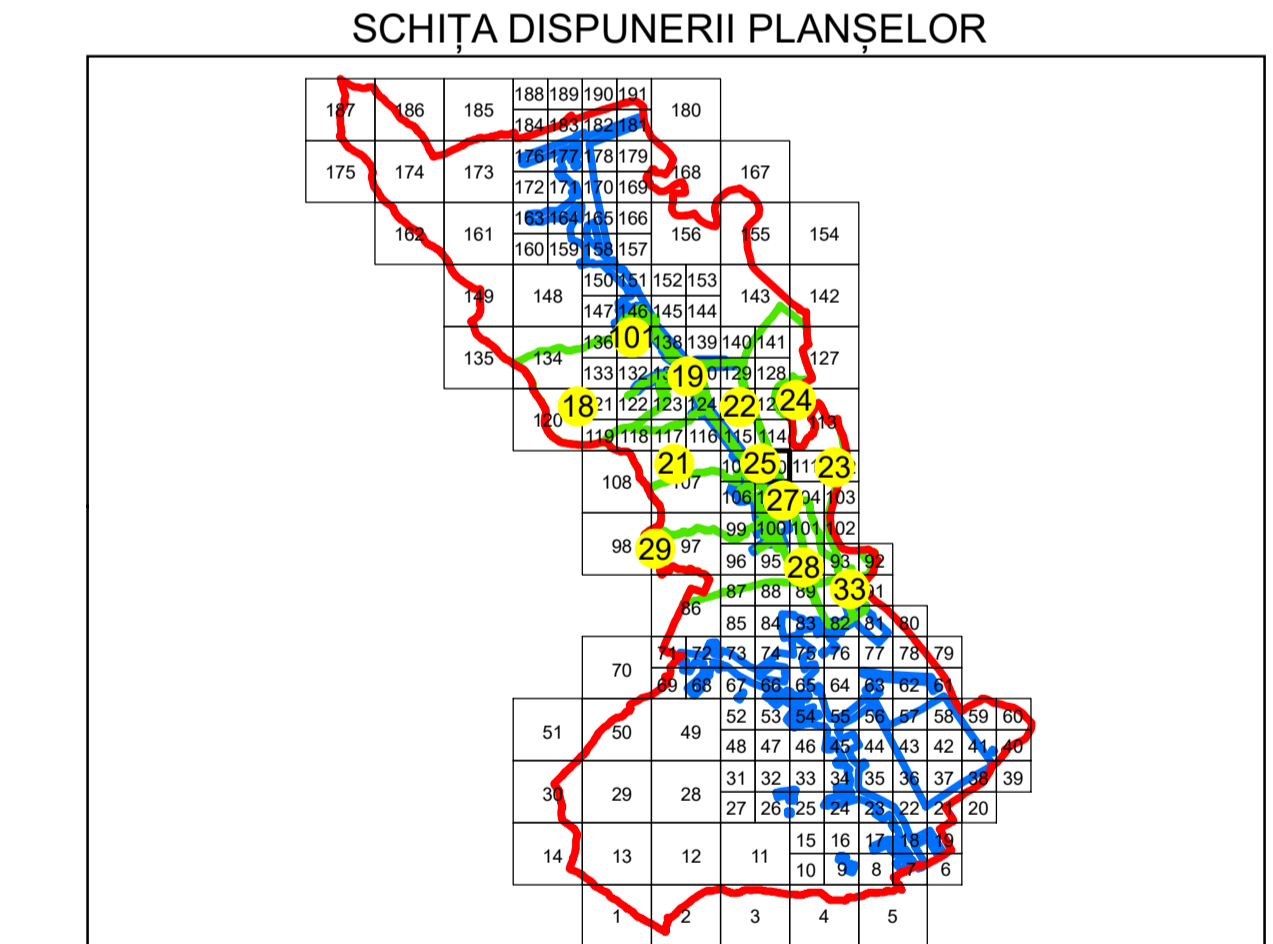

PLAN CADASTRAL
UAT: TURCENI
JUDEȚUL GORJ
Sector Cadastral:
22, 25, 95, 23, 21
Scara 1:1000
PLAȘA 110

LEGENDĂ

Limită UAT	—
Limită intravilan	—
Limită sector cadastral	—
Limită imobil	—
Limită construcții	—
Număr sector cadastral	10
Număr identificator imobil	2555
Număr poștal	15

<p>GENERAL SURVEY CORPORATION S.R.L.</p>	
Manager proiect Florentin Boda	
Data 18.02.2020	
Semnatura Semnat electronic	