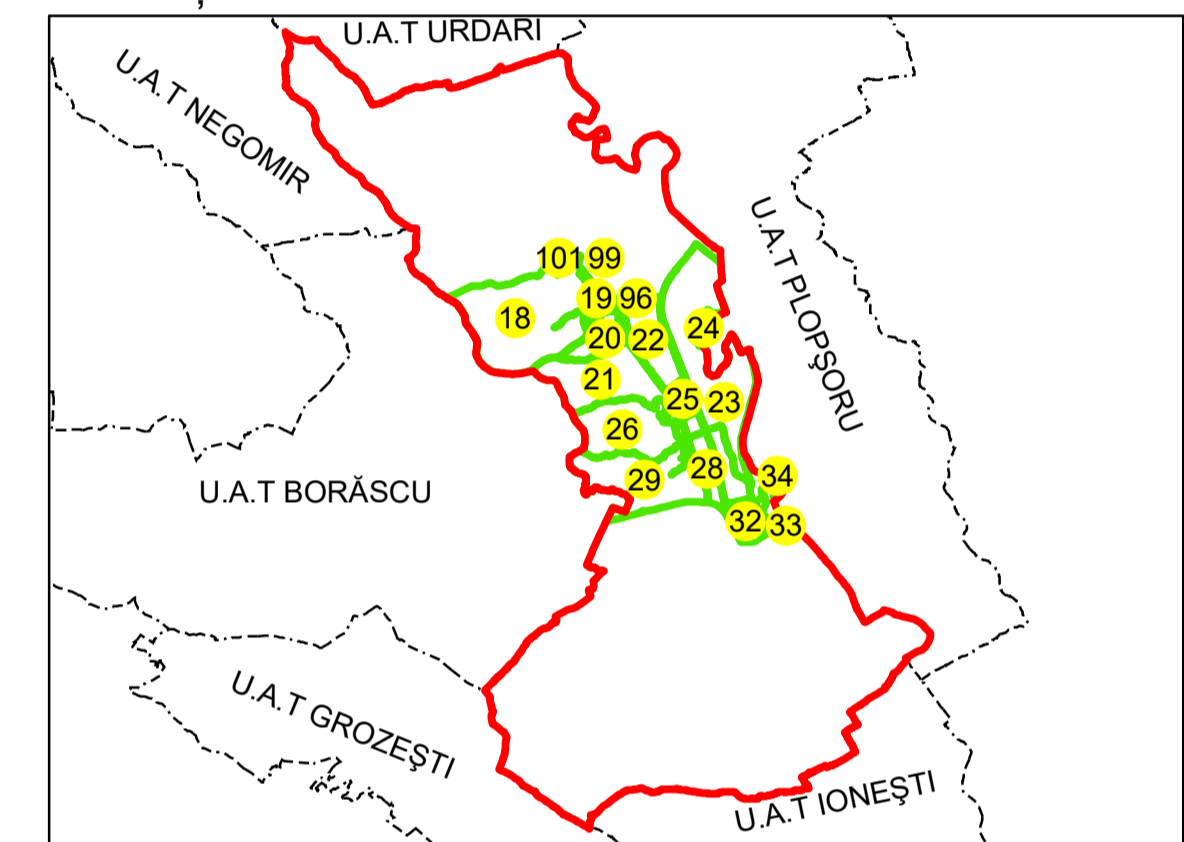

PLAN CADASTRAL

UAT: TURCENI
JUDEȚUL GORJ

Sector Cadastral:
22, 25, 23
Scara 1:1000
PLAȘA 114

LEGENDĂ

- Limită UAT
- Limită intravilan
- Limită sector cadastral
- Limită imobil
- Limită construcții
- Număr sector cadastral
- Număr identificator imobil
- Număr poștal

SCHIȚA DISPUNERII SECTOARELOR CADASTRALE