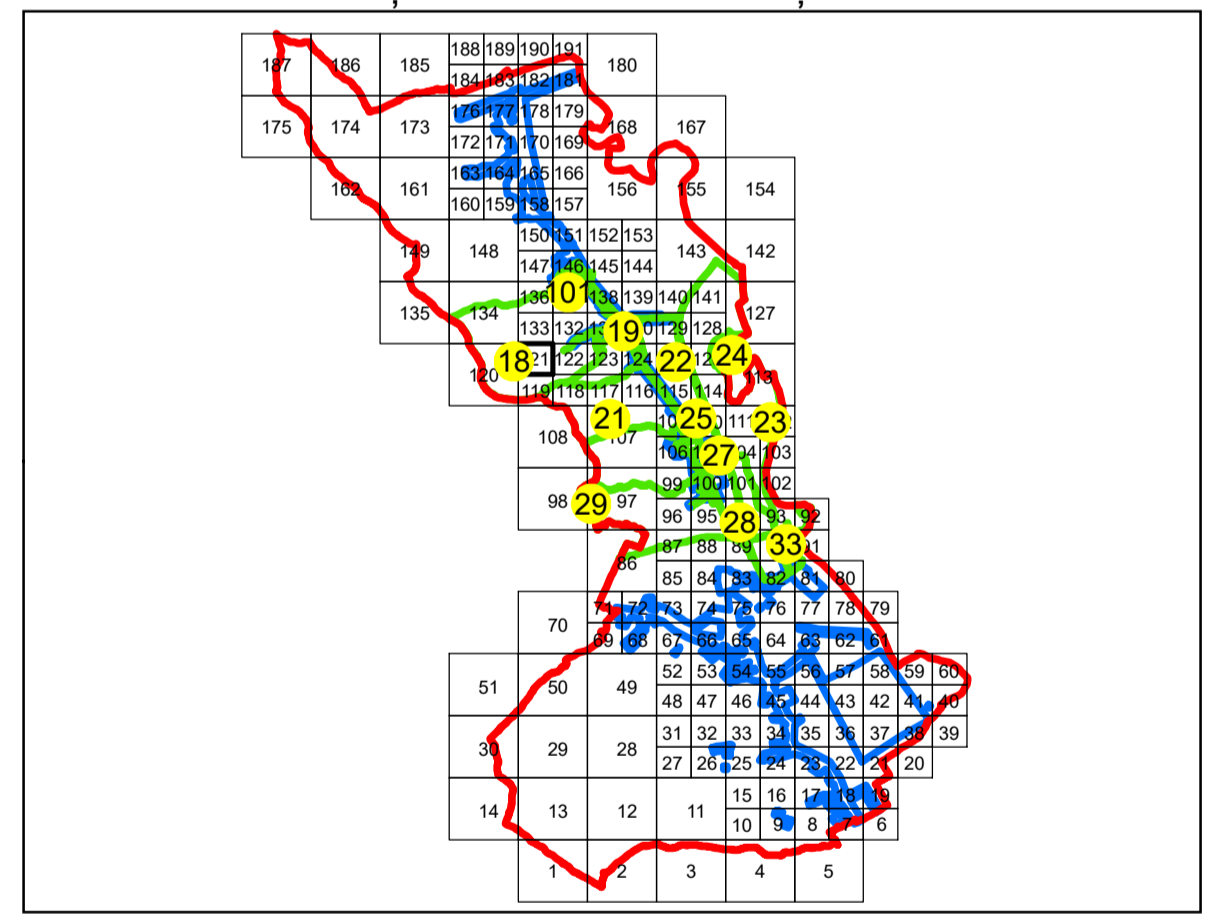

PLAN CADASTRAL
UAT: TURCENI
JUDEȚUL GORJ
 Sector Cadastral:
 18
 Scara 1:1000
 PLANȘA 121

LEGENDĂ

- Limită UAT —
- Limită intravilan —
- Limită sector cadastral —
- Limită imobil
- Limită construcții
- Număr sector cadastral 10
- Număr identificator imobil 2555
- Număr poștal 18

SCHIȚA DISPUNERII SECTOARELOR CADASTRALE

SCHIȚA DISPUNERII PLANȘELOR

Sistem de proiecție: STEREO 70
 Copie spre publicare

AGENȚIA NAȚIONALĂ DE CADASTRU ȘI PUBLICITATE IMOBILIARĂ	
Scara 1:1000	"SERVICII DE ÎNREGISTRARE SISTEMATICĂ ÎN SISTEMUL INTEGRAT DE CADASTRU ȘI CARTE FUNCİARĂ A IMOBILELOR DIN UAT TURCENI JUDEȚUL GORJ"
Data 18.02.2020	