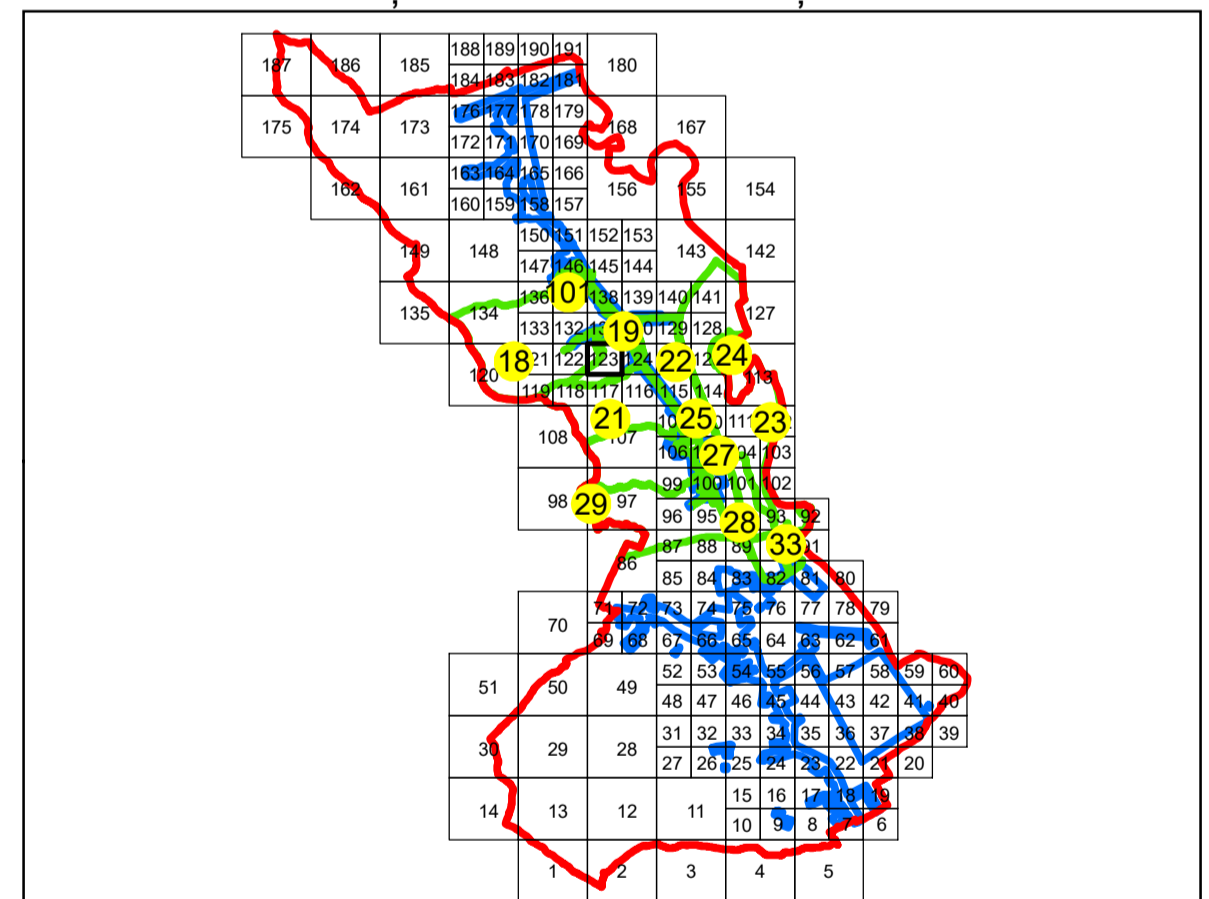

SCHIȚA DISPUNERII PLANȘELOR