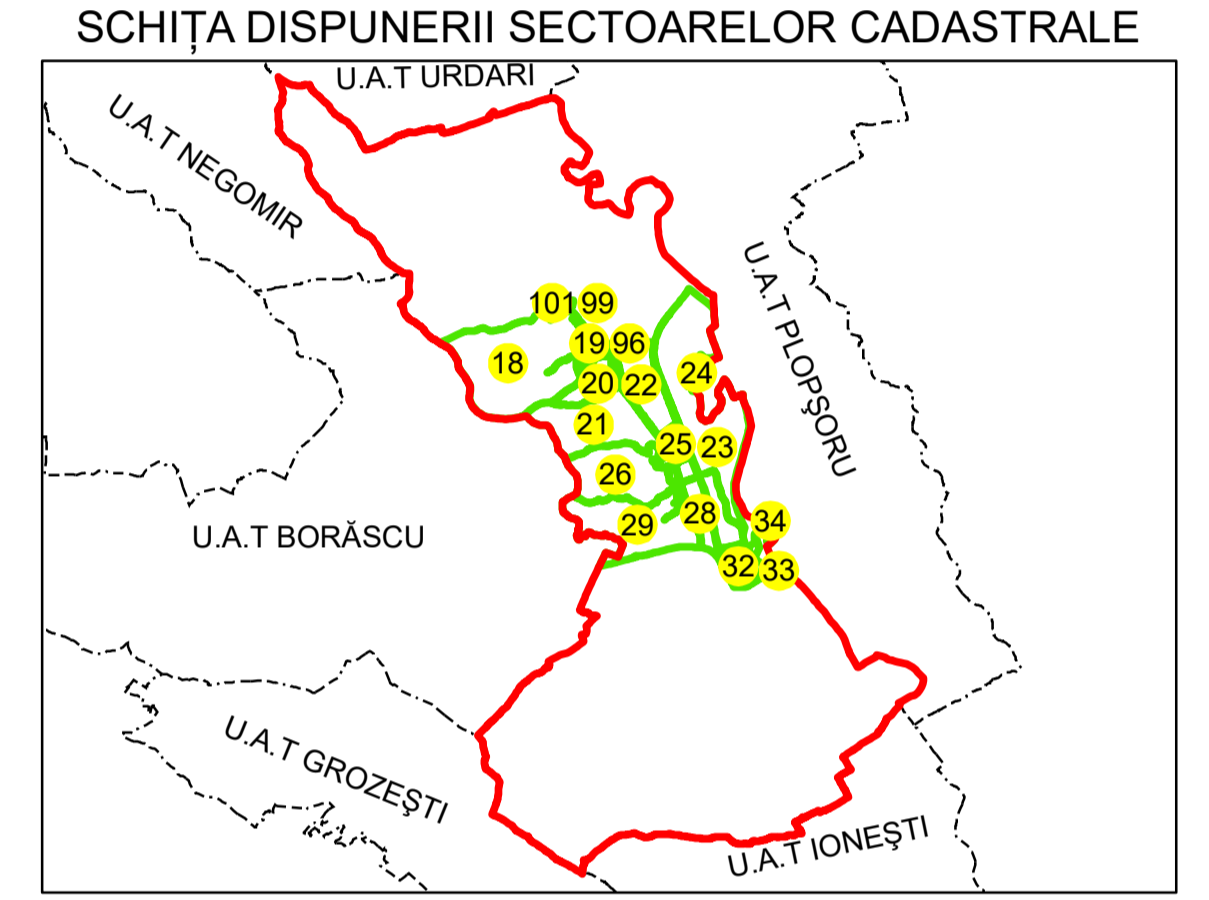

PLAN CADASTRAL
UAT: TURCENI
JUDEȚUL GORJ
 Sector Cadastral:
 22, 23, 24
 Scara 1:1000
PLANȘA 126

- LEGENDĂ**
- Limită UAT —
 - Limită intravilan —
 - Limită sector cadastral —
 - Limită imobil
 - Limită construcții
 - Număr sector cadastral 10
 - Număr identificator imobil 2555
 - Număr poștal 15