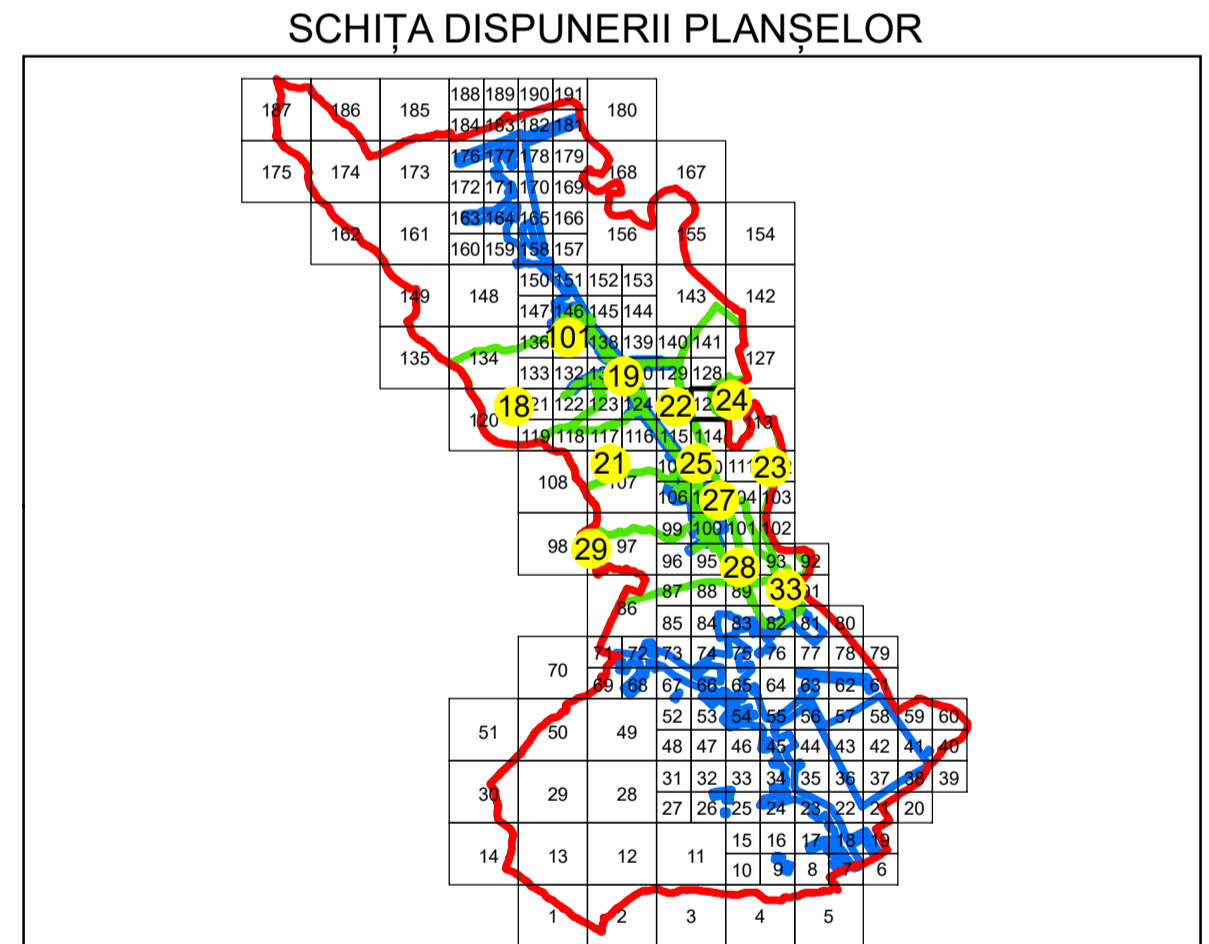

PLAN CADASTRAL
UAT: TURCENI
JUDEȚUL GORJ
 Sector Cadastral:
 22, 23, 24
 Scara 1:1000
PLANȘA 126

- LEGENDĂ**
- Limită UAT —
 - Limită intravilan —
 - Limită sector cadastral —
 - Limită imobil
 - Limită construcții
 - Număr sector cadastral 10
 - Număr identificator imobil 2555
 - Număr poștal 15

Sistem de proiectie: STEREO 70
 Copie spre publicare

 AGENȚIA NAȚIONALĂ DE CADASTRU ȘI PUBLICITATE IMOBILIARĂ	
Scara 1:1000	"SERVICII DE ÎNREGISTRARE SISTEMATICĂ ÎN SISTEMUL INTEGRAT DE CADASTRU ȘI CARTE FUNCİARĂ A IMOBILELOR DIN UAT TURCENI JUDEȚUL GORJ"
Data 18.02.2020	

 GENERAL SURVEY CORPORATION S.R.L.	
Manager proiect	Florentin Boda
Data	18.02.2020
Semnatura	Semnata electronic