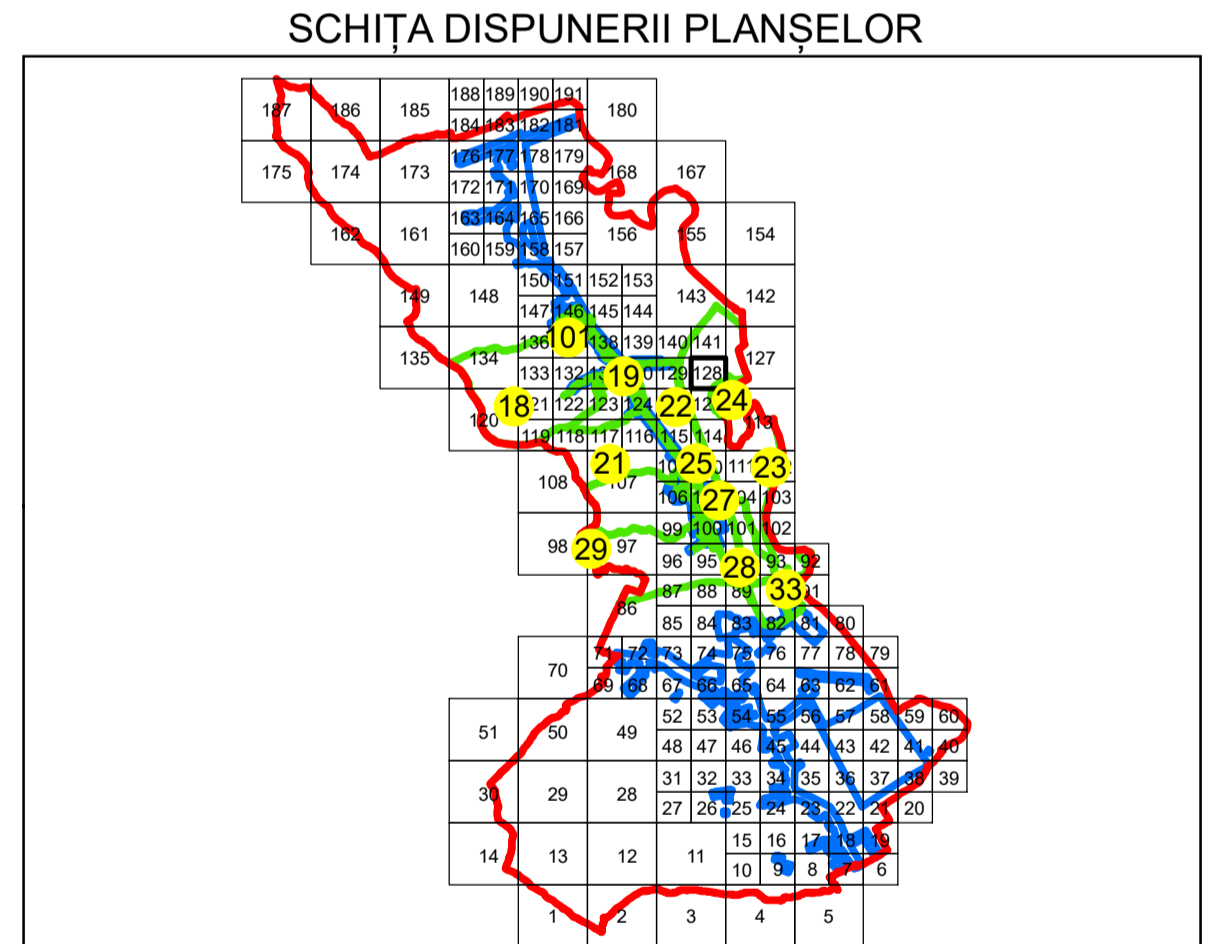

**PLAN CADASTRAL**  
**UAT: TURCENI**  
**JUDEȚUL GORJ**  
 Sector Cadastral:  
 23, 24  
 Scara 1:1000  
**PLANȘA 128**

- LEGENDĂ**
- Limită UAT —
  - Limită intravilan —
  - Limită sector cadastral —
  - Limită imobil
  - Limită construcții
  - Număr sector cadastral 10
  - Număr identificator imobil 2555
  - Număr poștal 15

Sistem de proiecție: STEREO 70  
 Copie spre publicare

 <b>AGENȚIA NAȚIONALĂ DE CADASTRU ȘI PUBLICITATE IMOBILIARĂ</b>	
Scara 1:1000	<b>"SERVICII DE ÎNREGISTRARE SISTEMATICĂ ÎN SISTEMUL INTEGRAT DE CADASTRU ȘI CARTE FUNCİARĂ A IMOBILELOR DIN UAT TURCENI JUDEȚUL GORJ"</b>
Data 18.02.2020	

 <b>GENERAL SURVEY CORPORATION S.R.L.</b>	
Manager proiect	Florentin Boda
Data	18.02.2020
Semnatura	Semnat electronic