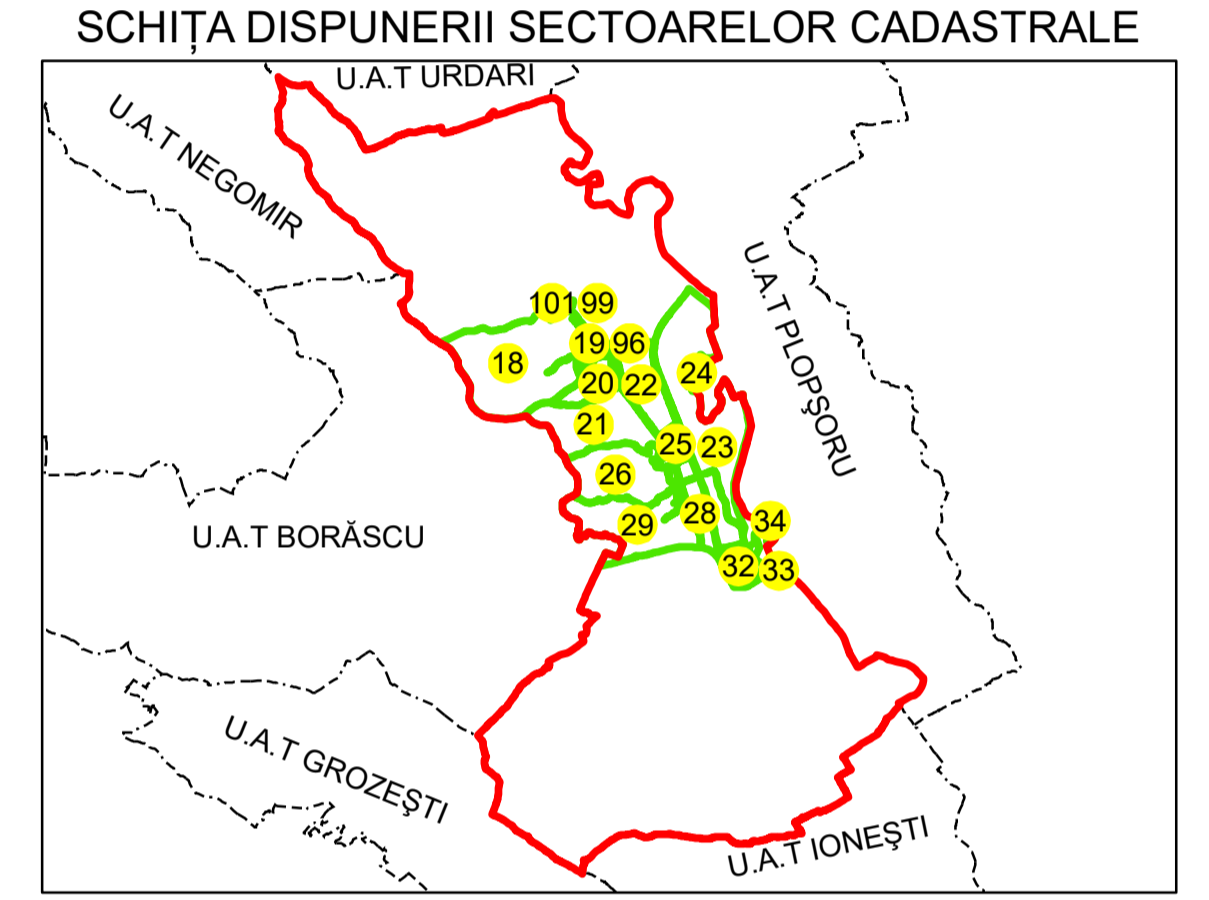

**PLAN CADASTRAL**  
**UAT: TURCENI**  
**JUDEȚUL GORJ**  
 Sector Cadastral:  
 23, 24  
 Scara 1:1000  
**PLANȘA 128**

- LEGENDĂ**
- Limită UAT —
  - Limită intravilan —
  - Limită sector cadastral —
  - Limită imobil
  - Limită construcții
  - Număr sector cadastral 10
  - Număr identificator imobil 2555
  - Număr poștal 15