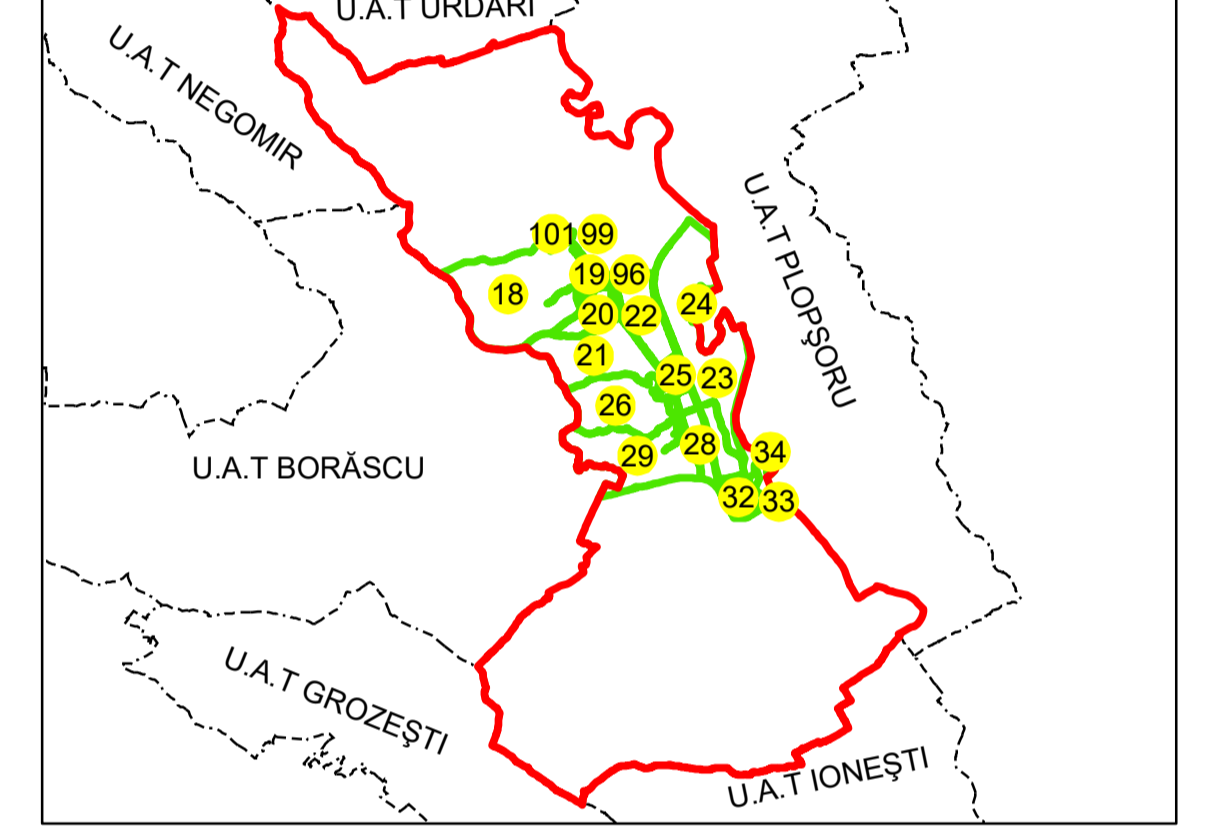

PLAN CADASTRAL
UAT: TURCENI
JUDEȚUL GORJ
Sector Cadastral:
22, 19, 96, 18, 97, 20
Scara 1:1000
PLANȘA 130

1. **LEGENDĂ**
2. Limită UAT —
   - Limită intravilan —
   - Limită sector cadastral —
   - Limită imobil
   - Limită construcții
   - Număr sector cadastral 10
   - Număr identificator imobil 2555
   - Număr poștal 19

SCHIȚA DISPUNERII SECTOARELOR CADASTRALE