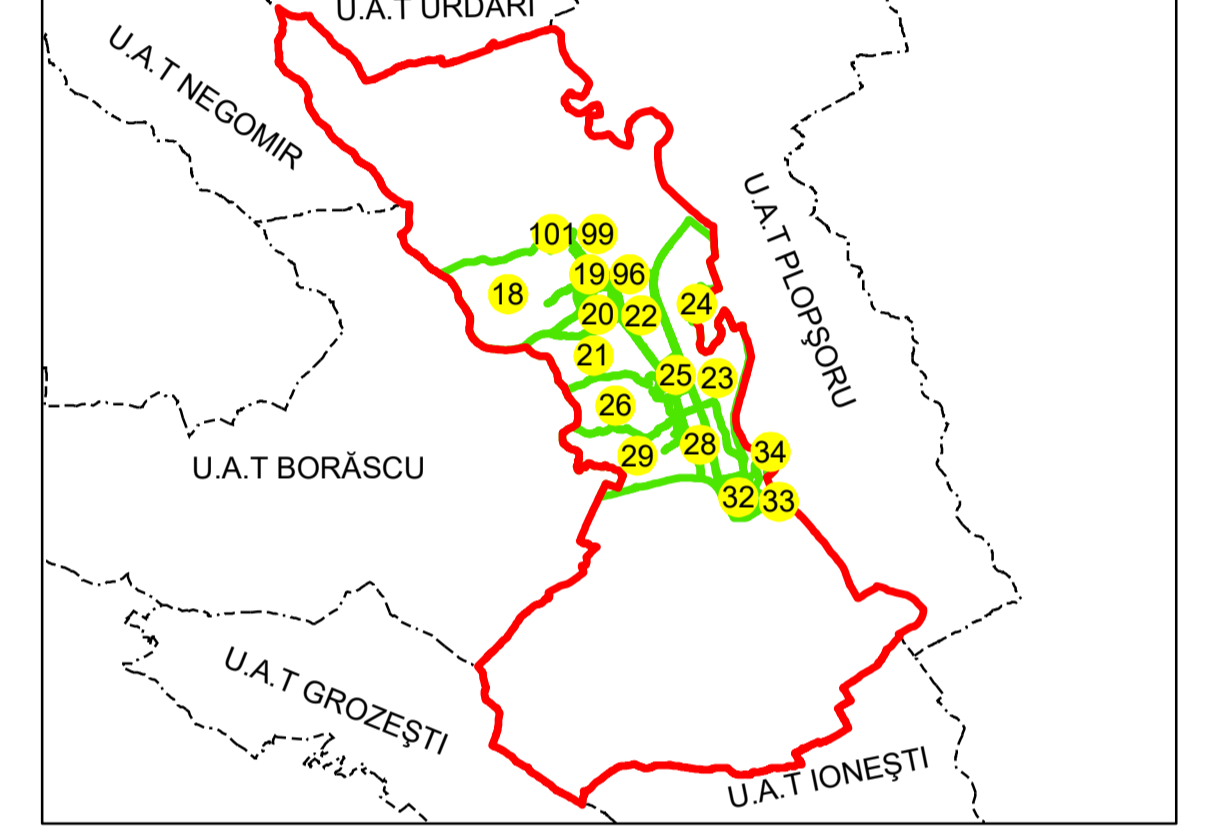

PLAN CADASTRAL
UAT: TURCENI
JUDEȚUL GORJ
Sector Cadastral:
19, 98, 18, 20
Scara 1:1000
PLANȘA 131

1. **LEGENDĂ**
2. Limită UAT —
   - Limită intravilan —
   - Limită sector cadastral —
   - Limită imobil
   - Limită construcții
   - Număr sector cadastral 10
   - Număr identificator imobil 2555
   - Număr poștal 18

SCHIȚA DISPUNERII SECTOARELOR CADASTRALE