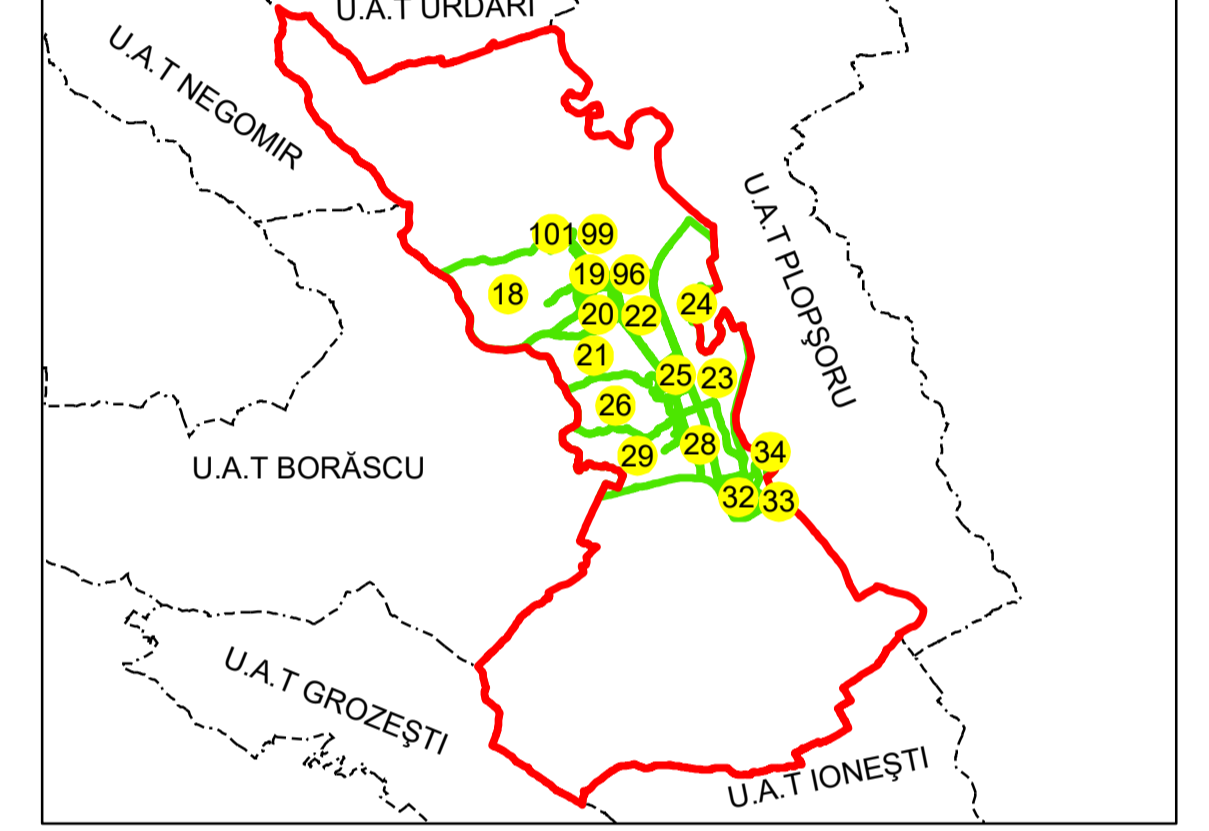

SCHIȚA DISPUNERII SECTOARELOR CADASTRALE