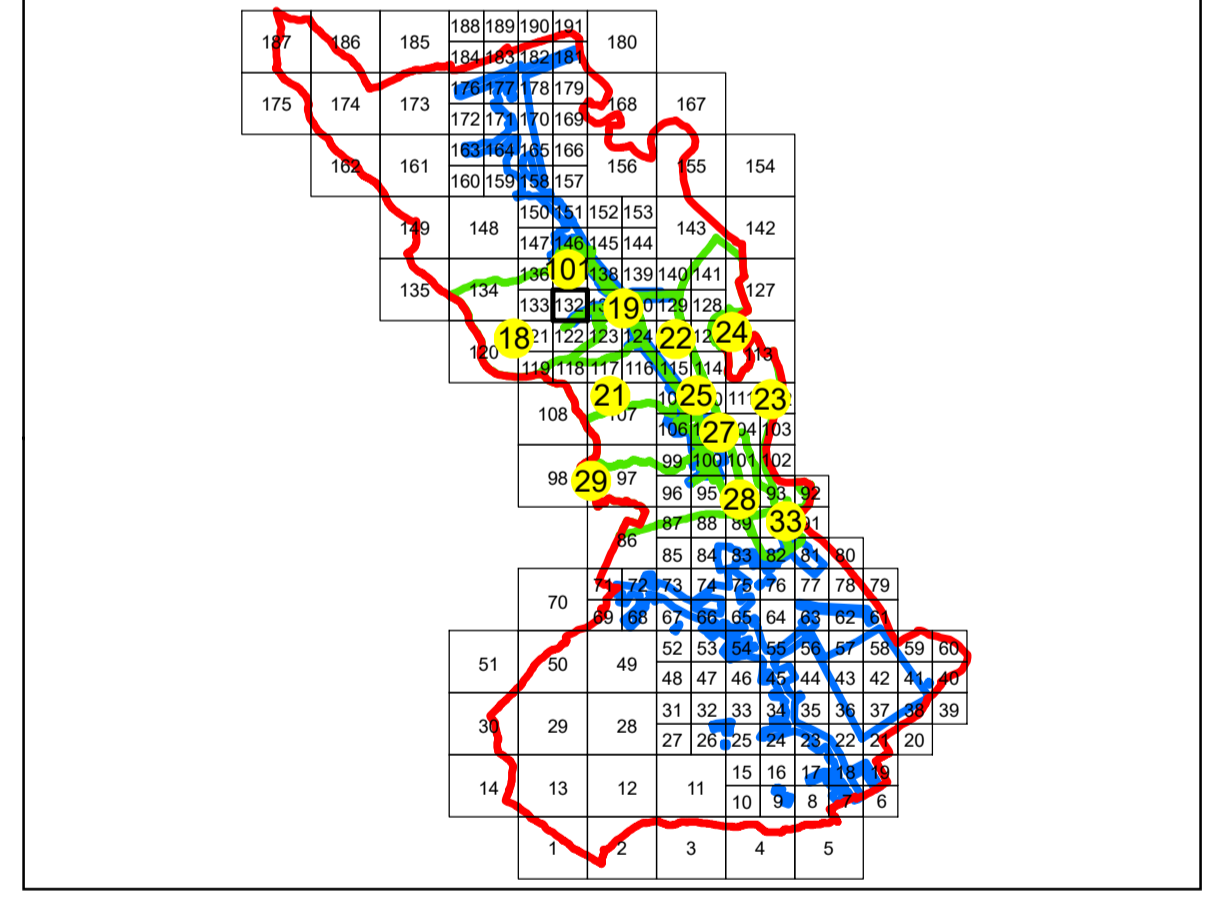

N  
**PLAN CADASTRAL**  
**UAT: TURCENI**  
**JUDEȚUL GORJ**  
Sector Cadastral:  
**18**  
Scara 1:1000  
**PLANȘA 132**

**LEGENDĂ**

- Limită UAT —
- Limită intravilan —
- Limită sector cadastral —
- Limită imobil
- Limită construcții
- Număr sector cadastral **10**
- Număr identificator imobil 2555
- Număr poștal 18

**SCHIȚA DISPUNERII SECTOARELOR CADASTRALE**

**SCHIȚA DISPUNERII PLANȘELOR**

Sistem de proiecție: STEREO 70  
Copie spre publicare

 <b>AGENZIA NAȚIONALĂ DE CADASTRU ȘI PUBLICITATE IMOBILIARĂ</b>	
Scara 1:1000	<b>"SERVICII DE ÎNREGISTRARE SISTEMATICĂ ÎN SISTEMUL INTEGRAT DE CADASTRU ȘI CARTE FUNCİARĂ A IMOBILELOR DIN UAT TURCENI JUDEȚUL GORJ"</b>
Data 18.02.2020	
 <b>GENERAL SURVEY CORPORATION S.R.L.</b>	
Manager proiect	Florentin Boda
Data	18.02.2020
Semnatura	Semnat electronic