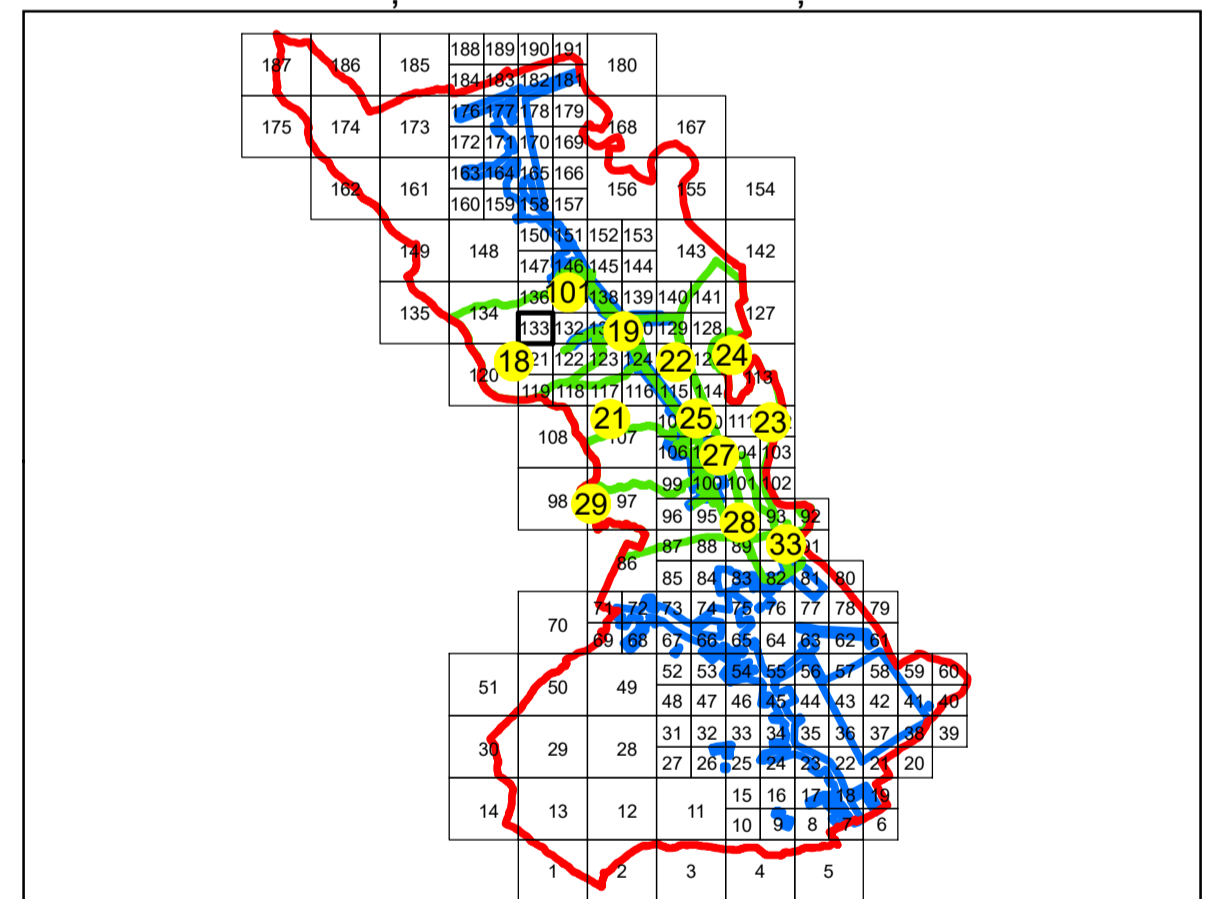

PLAN CADASTRAL
UAT: TURCENI
JUDEȚUL GORJ
Sector Cadastral:
18
Scara 1:1000
PLANȘA 133

- LEGENDĂ**
- Limită UAT —
 - Limită intravilan —
 - Limită sector cadastral —
 - Limită imobil
 - Limită construcții
 - Număr sector cadastral 10
 - Număr identificator imobil 2555
 - Număr poștal 18

SCHIȚA DISPUNERII SECTOARELOR CADASTRALE

SCHIȚA DISPUNERII PLANȘELOR

Sistem de proiecție: STEREO 70

Copie spre publicare

 AGENȚIA NAȚIONALĂ DE CADASTRU ȘI PUBLICITATE IMOBILIARĂ	
Scara 1:1000	"SERVICII DE ÎNREGISTRARE SISTEMATICĂ ÎN SISTEMUL INTEGRAT DE CADASTRU ȘI CARTE FUNCİARĂ A IMOBILELOR DIN UAT TURCENI JUDEȚUL GORJ"
Data 18.02.2020	