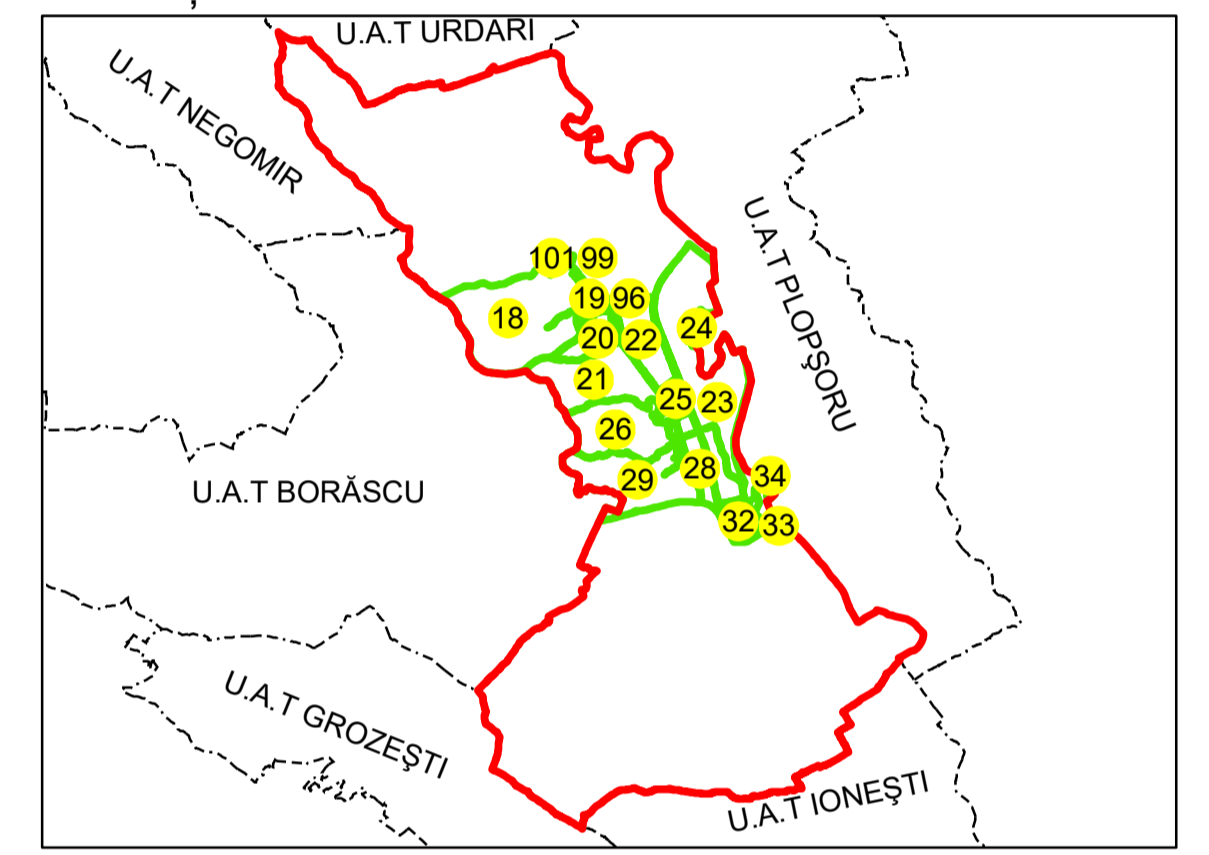

PLAN CADASTRAL
UAT: TURCENI
JUDEȚUL GORJ
Sector Cadastral:
18
Scara 1:1000
PLANȘA 133

1. **LEGENDĂ**
2. Limită UAT —
   - Limită intravilan —
   - Limită sector cadastral —
   - Limită imobil
   - Limită construcții
   - Număr sector cadastral 10
   - Număr identificator imobil 2555
   - Număr poștal 18

SCHIȚA DISPUNERII SECTOARELOR CADASTRALE