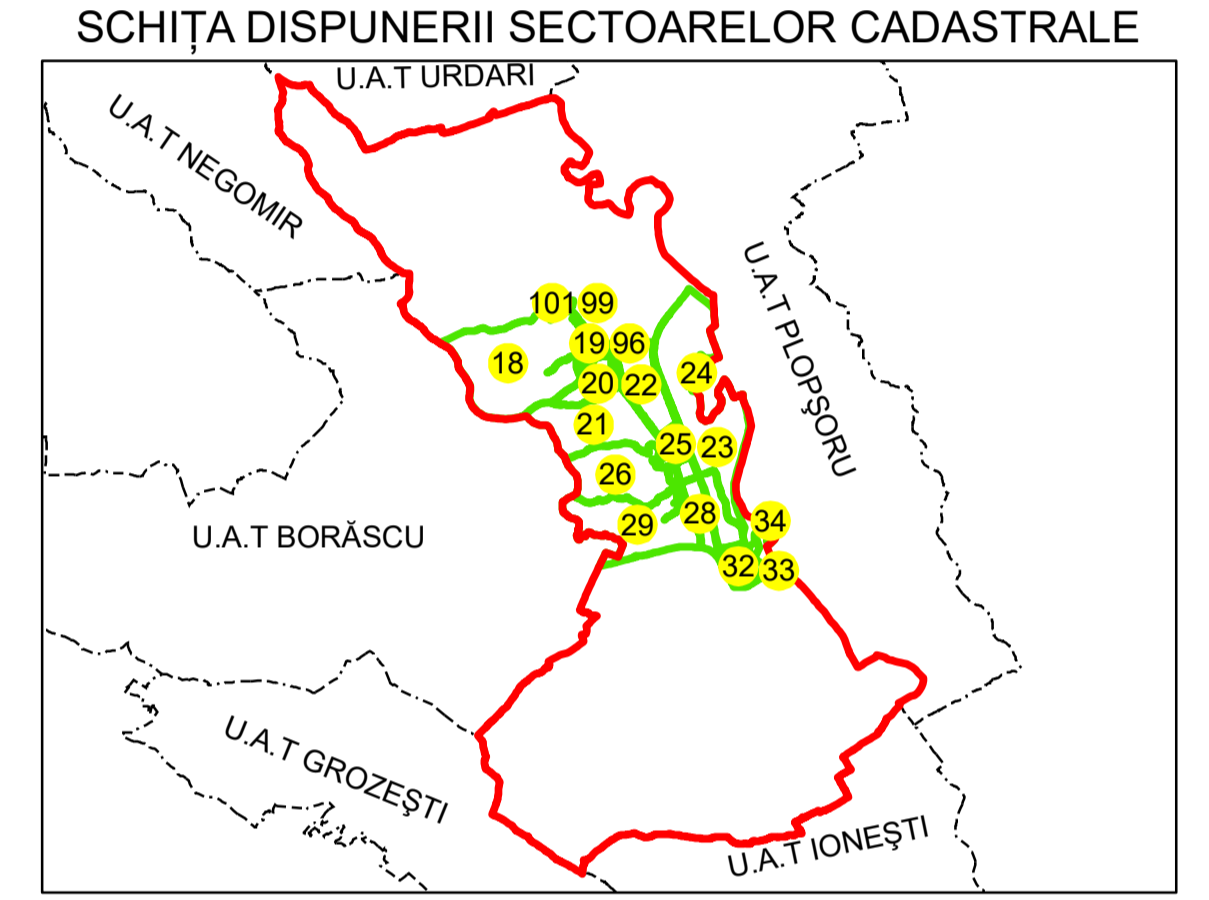

PLAN CADASTRAL
UAT: TURCENI
JUDEȚUL GORJ
 Sector Cadastral:
 18
 Scara 1:2000
 PLANȘA 134

- LEGENDĂ**
- Limită UAT —
 - Limită intravilan —
 - Limită sector cadastral —
 - Limită imobil
 - Limită construcții
 - Număr sector cadastral 10
 - Număr identificator imobil 2555
 - Număr poștal 18