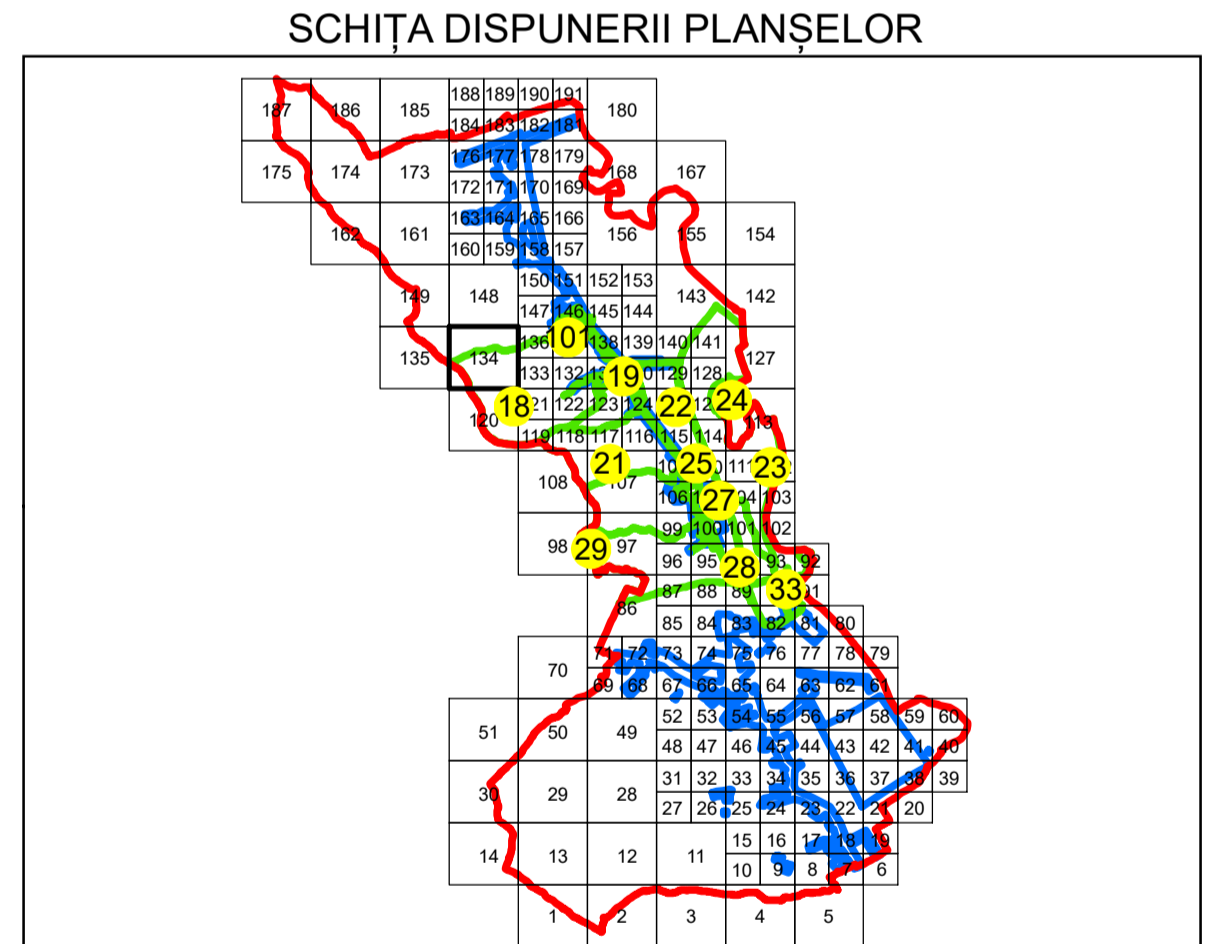

PLAN CADASTRAL
UAT: TURCENI
JUDEȚUL GORJ
 Sector Cadastral:
 18
 Scara 1:2000
 PLANȘA 134

- LEGENDĂ**
- Limită UAT —
 - Limită intravilan —
 - Limită sector cadastral —
 - Limită imobil
 - Limită construcții
 - Număr sector cadastral 10
 - Număr identificator imobil 2555
 - Număr poștal 18

Sistem de proiecție: STEREO 70
 Copie spre publicare

 AGENȚIA NAȚIONALĂ DE CADASTRU ȘI PUBLICITATE IMOBILIARĂ	
Scara 1:2000	"SERVICII DE ÎNREGISTRARE SISTEMATICĂ ÎN SISTEMUL INTEGRAT DE CADASTRU ȘI CARTE FUNCİARĂ A IMOBILELOR DIN UAT TURCENI JUDEȚUL GORJ"
Data 18.02.2020	

 GENERAL SURVEY CORPORATION S.R.L.	
Manager proiect	Florentin Boda
Data	18.02.2020
Semnatura	Semnata electronic