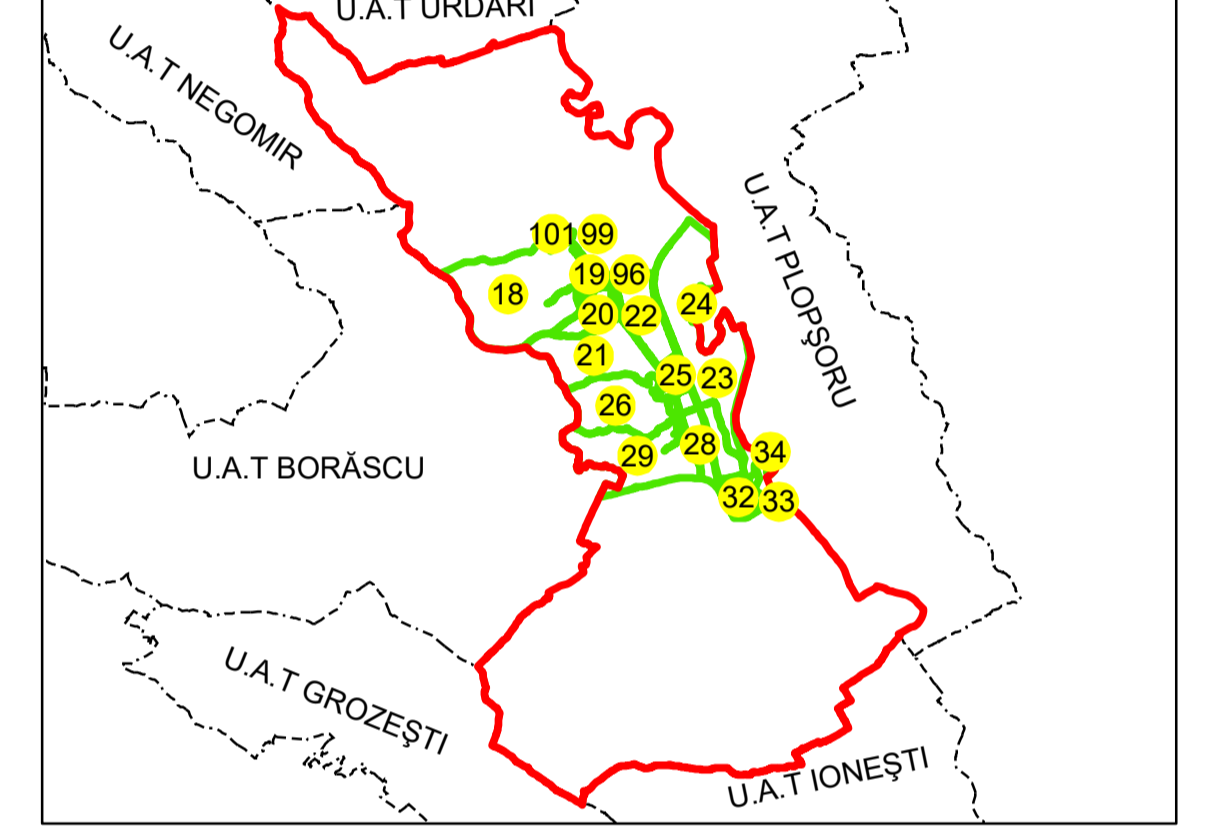

PLAN CADASTRAL
UAT: TURCENI
JUDEȚUL GORJ
Sector Cadastral:
18
Scara 1:1000
PLANȘA 136

1. **LEGENDĂ**
2. Limită UAT —
   - Limită intravilan —
   - Limită sector cadastral —
   - Limită imobil
   - Limită construcții
   - Număr sector cadastral 10
   - Număr identificator imobil 2555
   - Număr poștal 18

SCHIȚA DISPUNERII SECTOARELOR CADASTRALE