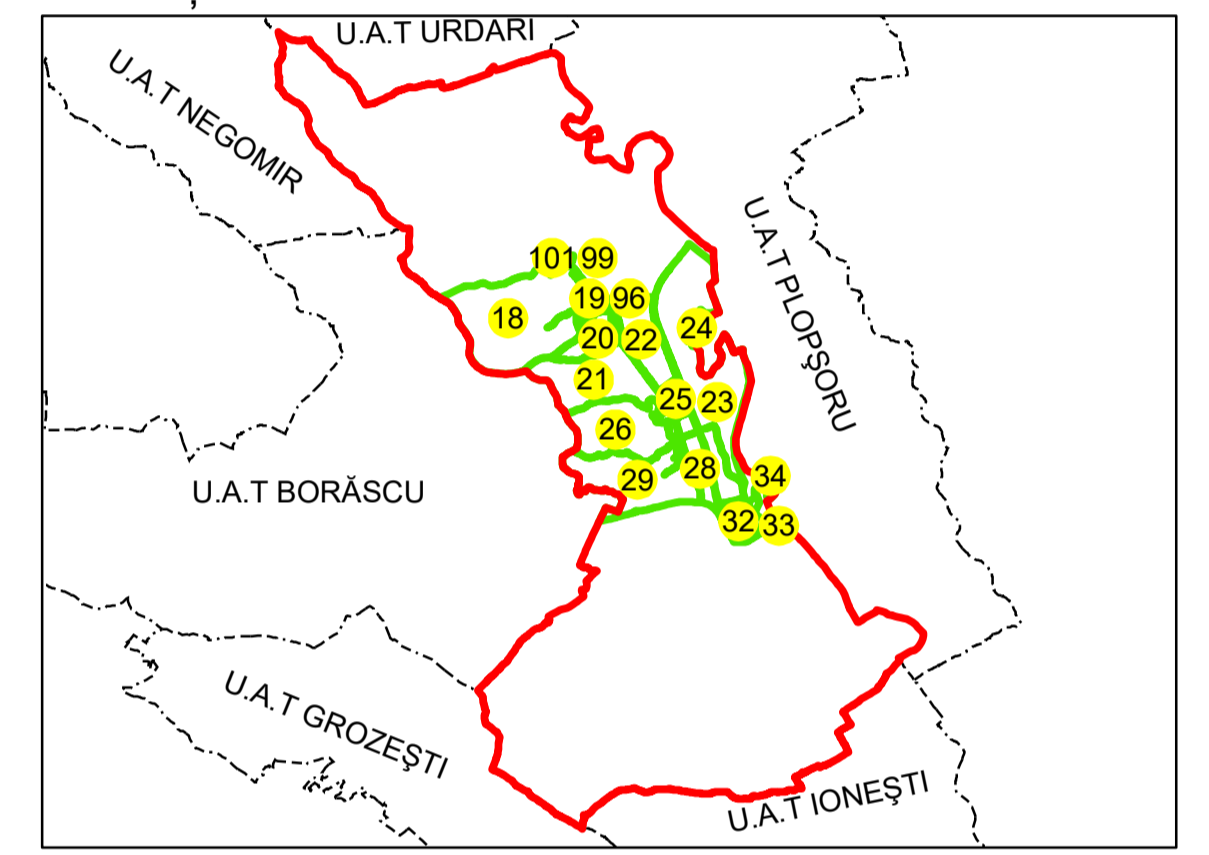

SCHIȚA DISPUNERII SECTOARELOR CADASTRALE