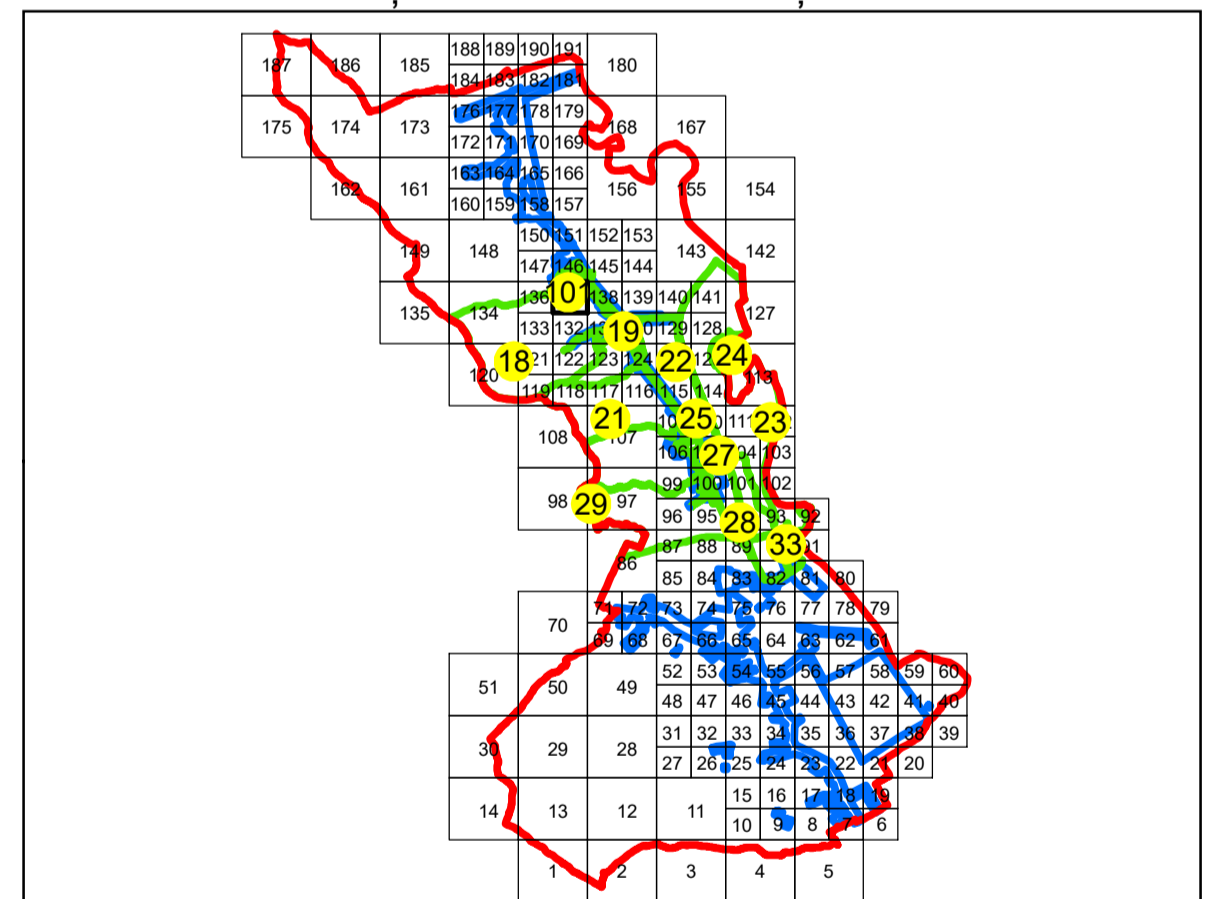

PLAN CADASTRAL

UAT: TURCENI
JUDEȚUL GORJ

Sector Cadastral:
101, 18, 100
Scara 1:1000
PLANȘA 137

LEGENDĂ

- Limită UAT —
- Limită intravilan —
- Limită sector cadastral —
- Limită imobil
- Limită construcții
- Număr sector cadastral 10
- Număr identificator imobil 2555
- Număr poștal 18

SCHIȚA DISPUNERII SECTOARELOR CADASTRALE

SCHIȚA DISPUNERII PLANȘELOR

Sistem de proiecție: STEREO 70

Copie spre publicare

 ANCP AGENZIA NAȚIONALĂ DE CADASTRU ȘI PUBLICITATE IMOBILIARĂ	AGENZIA NAȚIONALĂ DE CADASTRU ȘI PUBLICITATE IMOBILIARĂ
Scara 1:1000	"SERVICII DE ÎNREGISTRARE SISTEMATICĂ ÎN SISTEMUL INTEGRAT DE CADASTRU ȘI CARTE FUNCİARĂ A IMOBILELOR DIN UAT TURCENI JUDEȚUL GORJ"
Data 18.02.2020	