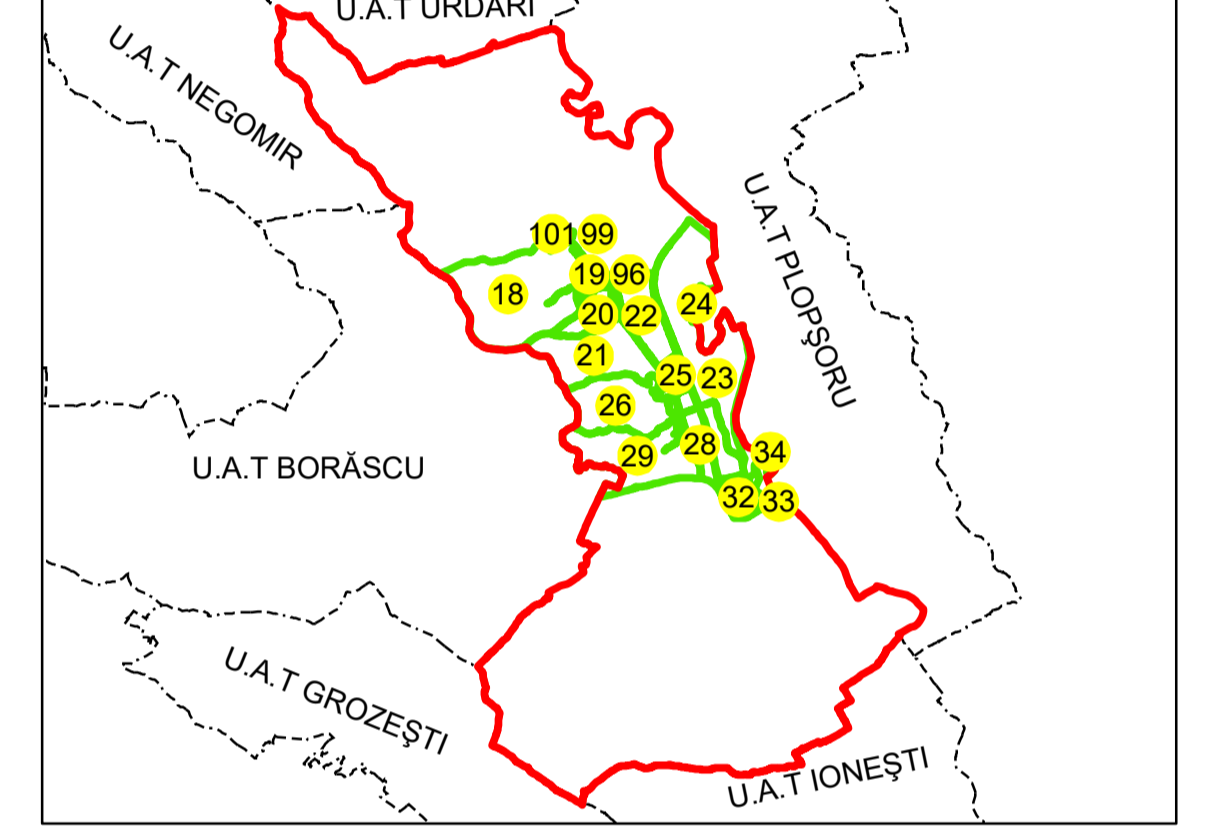

PLAN CADASTRAL
UAT: TURCENI
JUDEȚUL GORJ
Sector Cadastral:
98, 18, 100, 99, 102
Scara 1:1000
PLANȘA 138

1. **LEGENDĂ**
2. Limită UAT —
   - Limită intravilan —
   - Limită sector cadastral —
   - Limită imobil
   - Limită construcții
   - Număr sector cadastral 10
   - Număr identificator imobil 2555
   - Număr poștal 18

SCHIȚA DISPUNERII SECTOARELOR CADASTRALE