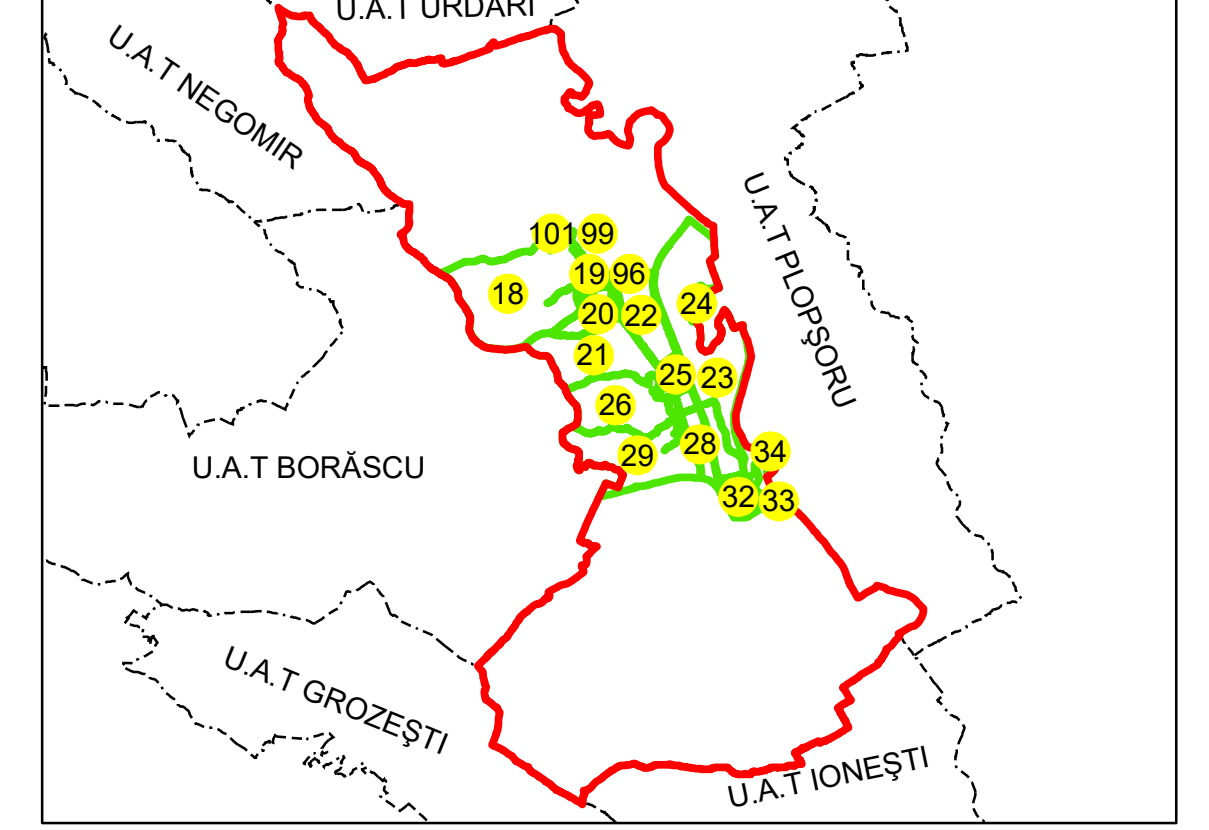

SCHIȚA DISPUNERII SECTOARELOR CADASTRALE