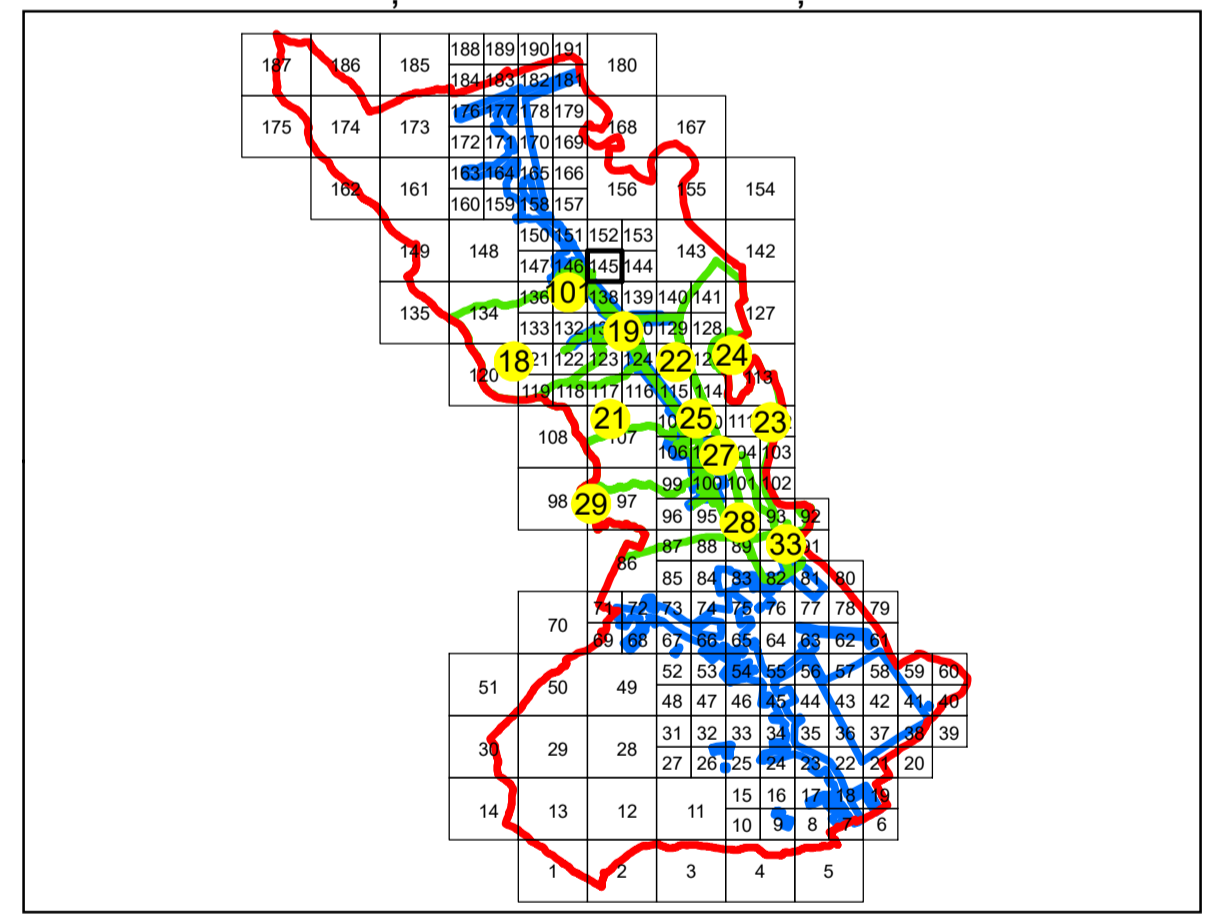

368400

368600

368800

PLAN CADASTRAL

UAT: TURCENI JUDEȚUL GORJ

Sector Cadastral:
100, 102
Scara 1:1000
PLANȘA 145

LEGENDĂ

- Limită UAT —
- Limită intravilan —
- Limită sector cadastral —
- Limită imobil
- Limită construcții
- Număr sector cadastral 10
- Număr identificator imobil 2555
- Număr poștal 15

SCHIȚA DISPUNERII SECTOARELOR CADASTRALE

SCHIȚA DISPUNERII PLANȘELOR

Sistem de proiecție: STEREO 70

Copie spre publicare

	AGENZIA NAȚIONALĂ DE CADASTRU ȘI PUBLICITATE IMOBILIARĂ
Scara 1:1000	" SERVICII DE ÎNREGISTRARE SISTEMATICĂ ÎN SISTEMUL INTEGRAT DE CADASTRU ȘI CARTE FUNCİARĂ A IMOBILELOR DIN UAT TURCENI JUDEȚUL GORJ"
Data 18.02.2020	

	GENERAL SURVEY CORPORATION S.R.L.
Manager proiect	Florentin Boda
Data	18.02.2020
Semnatura	Semnata electronic