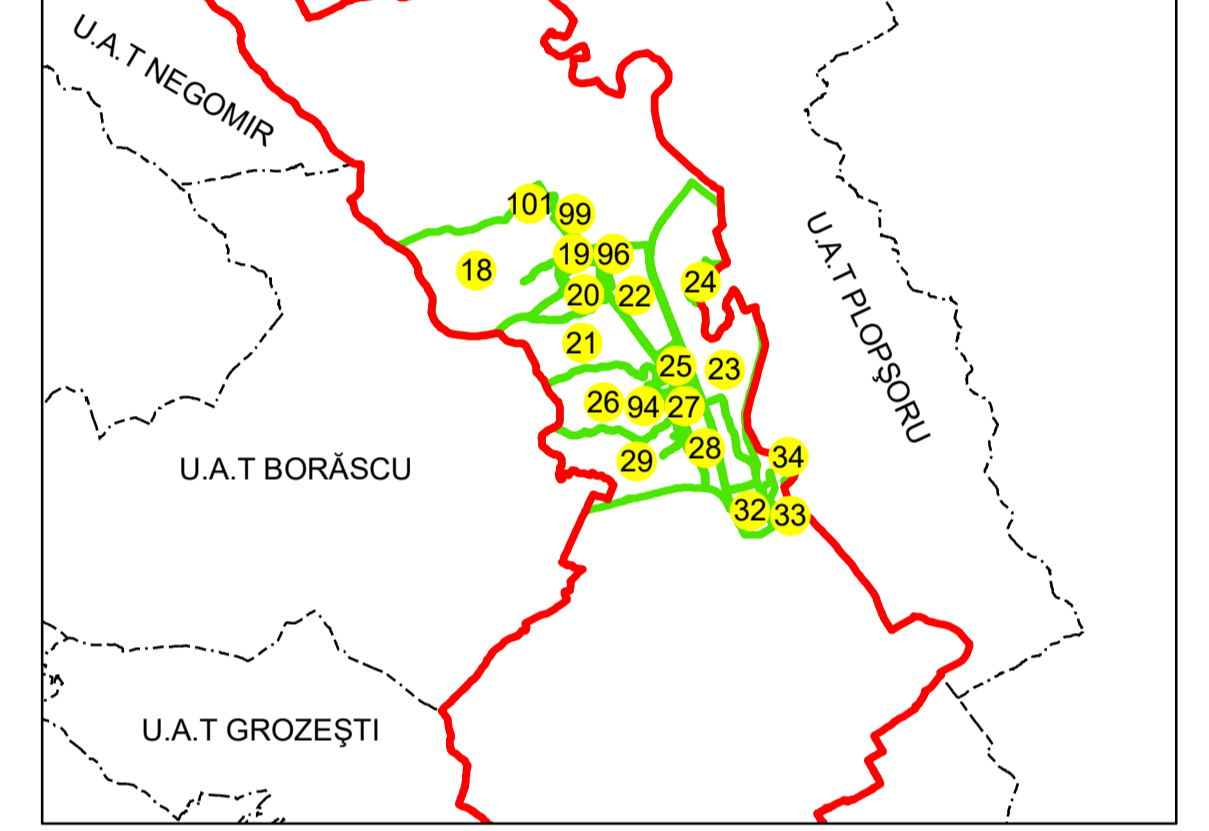

PLAN CADASTRAL
UAT: TURCENI
JUDEȚUL GORJ
Sector Cadastral:
103, 101, 100, 104, 102
Scara 1:1000
PLAȘA 146

LEGENDĂ

Limită UAT	
Limită intravilan	
Limită sector cadastral	
Limită imobil	
Limită construcții	
Număr sector cadastral	10
Număr identificator imobil	2555
Număr poștal	15

SCHIȚA DISPUNERII SECTOARELOR CADASTRALE