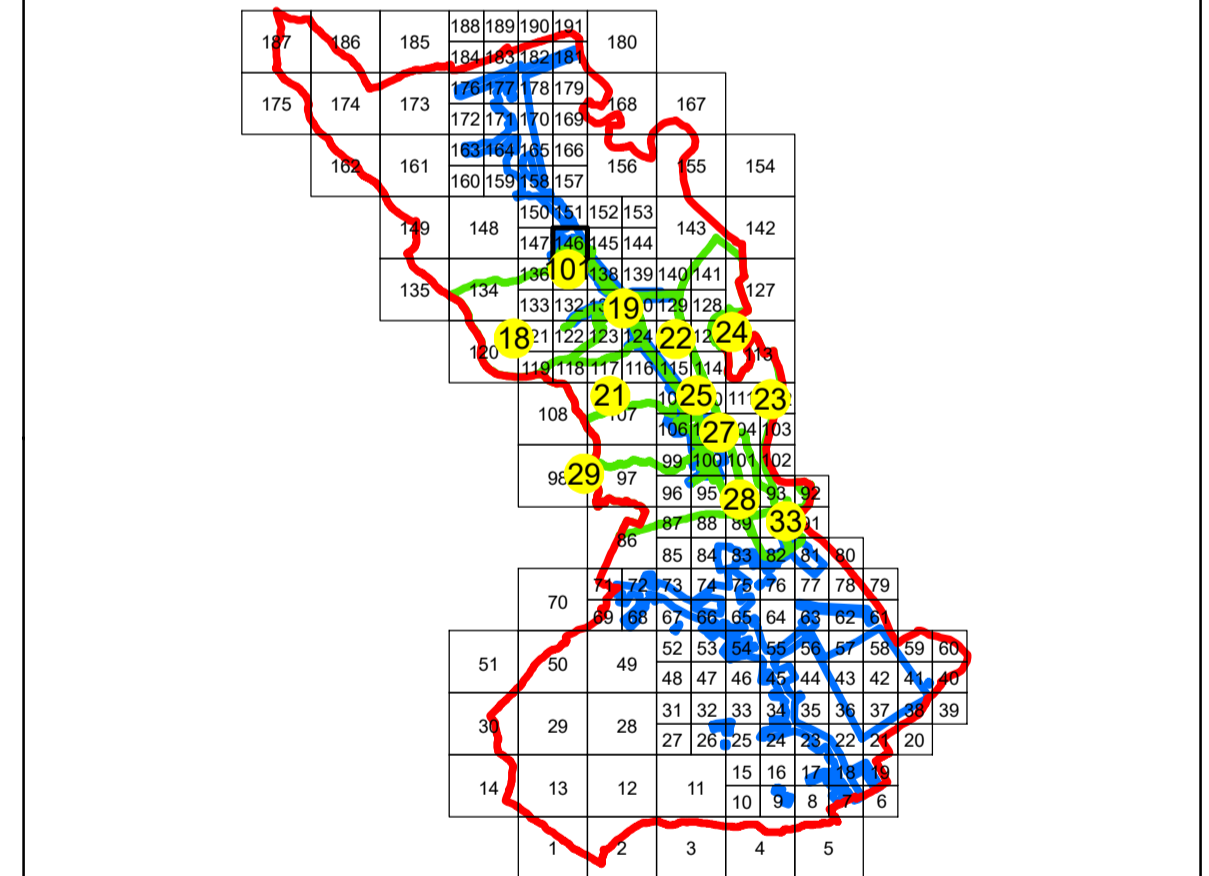

SCHIȚA DISPUNERII PLAȘELOR

Sistem de proiecție: STEREO 70
Copie spre publicare

AGENȚIA NAȚIONALĂ DE CADASTRU ȘI PUBLICITATE IMOBILIARĂ	
Scara 1:1000	"SERVICII DE ÎNREGISTRARE SISTEMATICĂ ÎN SISTEMUL INTEGRAT DE CADASTRU ȘI CARTE FUNCIARĂ A IMOBILELOR DIN UAT TURCENI JUDEȚUL GORJ"
Data 18.02.2020	

GENERAL SURVEY CORPORATION S.R.L.	
Manager proiect	Florentin Boda
Data	18.02.2020
Semnatura	Semnata electronic