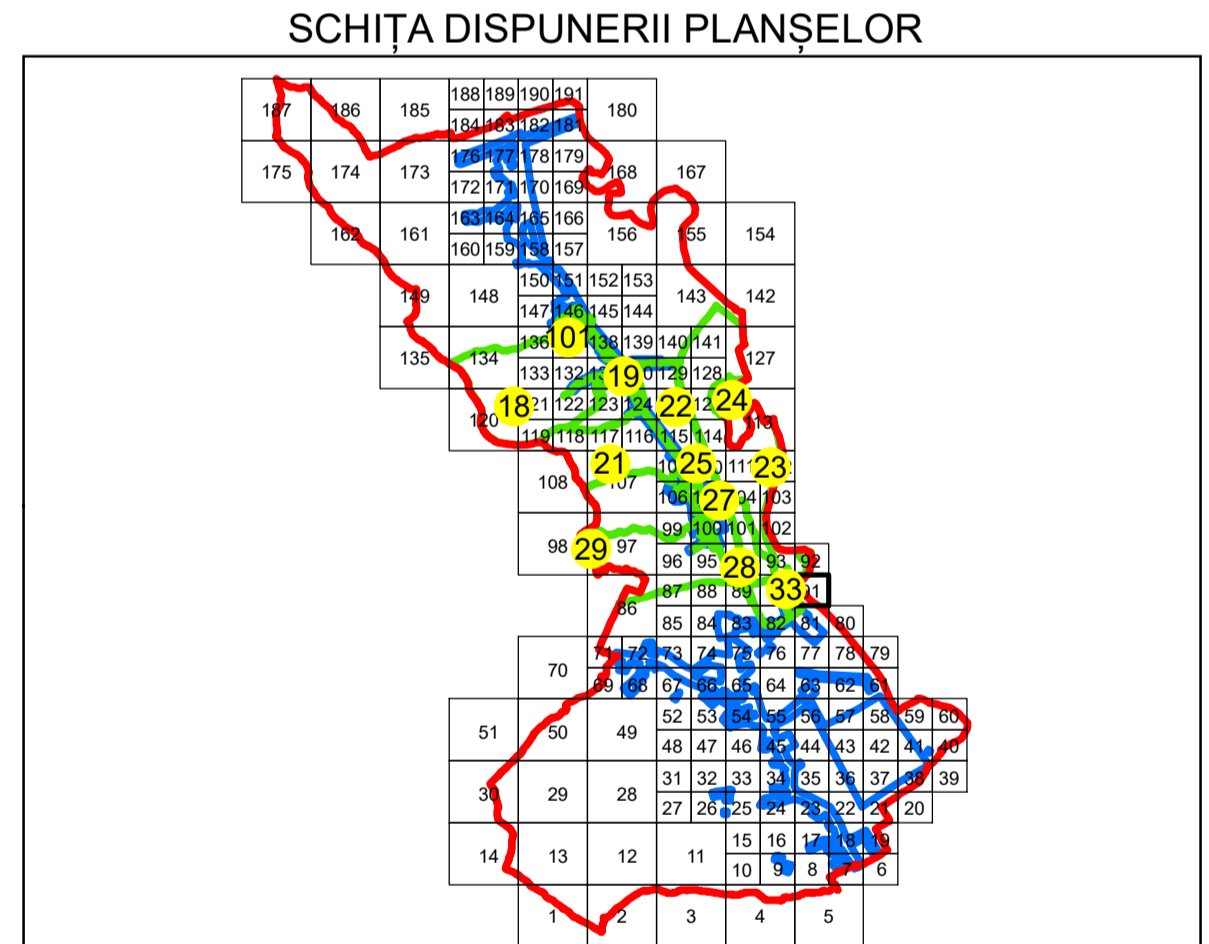

PLAN CADASTRAL
UAT: TURCENI
JUDEȚUL GORJ
 Sector Cadastral:
 35, 33
 Scara 1:1000
 PLANȘA 91

- LEGENDĂ**
- Limită UAT —
 - Limită intravilan —
 - Limită sector cadastral —
 - Limită imobil
 - Limită construcții
 - Număr sector cadastral 10
 - Număr identificator imobil 2555
 - Număr poștal 15