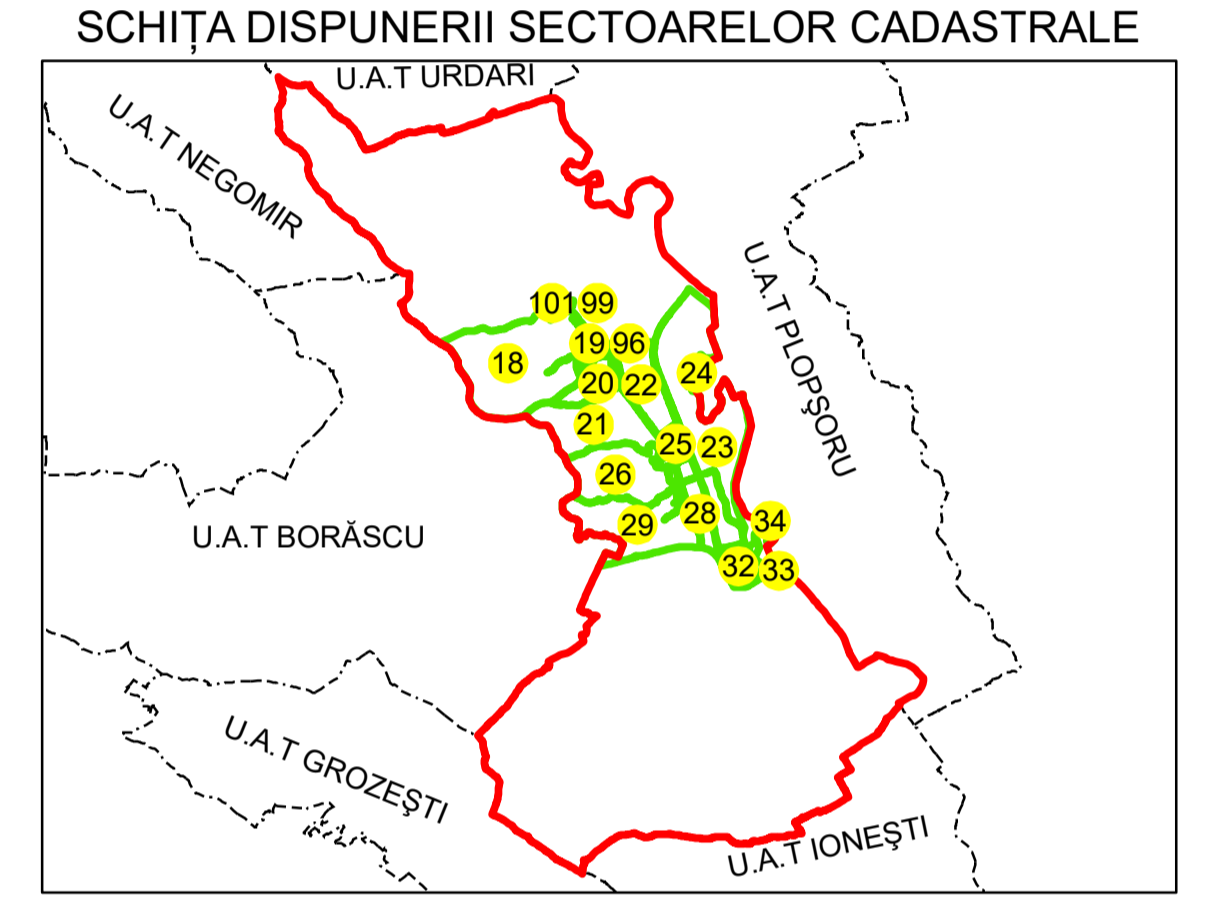

PLAN CADASTRAL
UAT: TURCENI
JUDEȚUL GORJ
 Sector Cadastral:
 35, 33
 Scara 1:1000
 PLANȘA 91

- LEGENDĂ**
- Limită UAT —
 - Limită intravilan —
 - Limită sector cadastral —
 - Limită imobil
 - Limită construcții
 - Număr sector cadastral 10
 - Număr identificator imobil 2555
 - Număr poștal 15