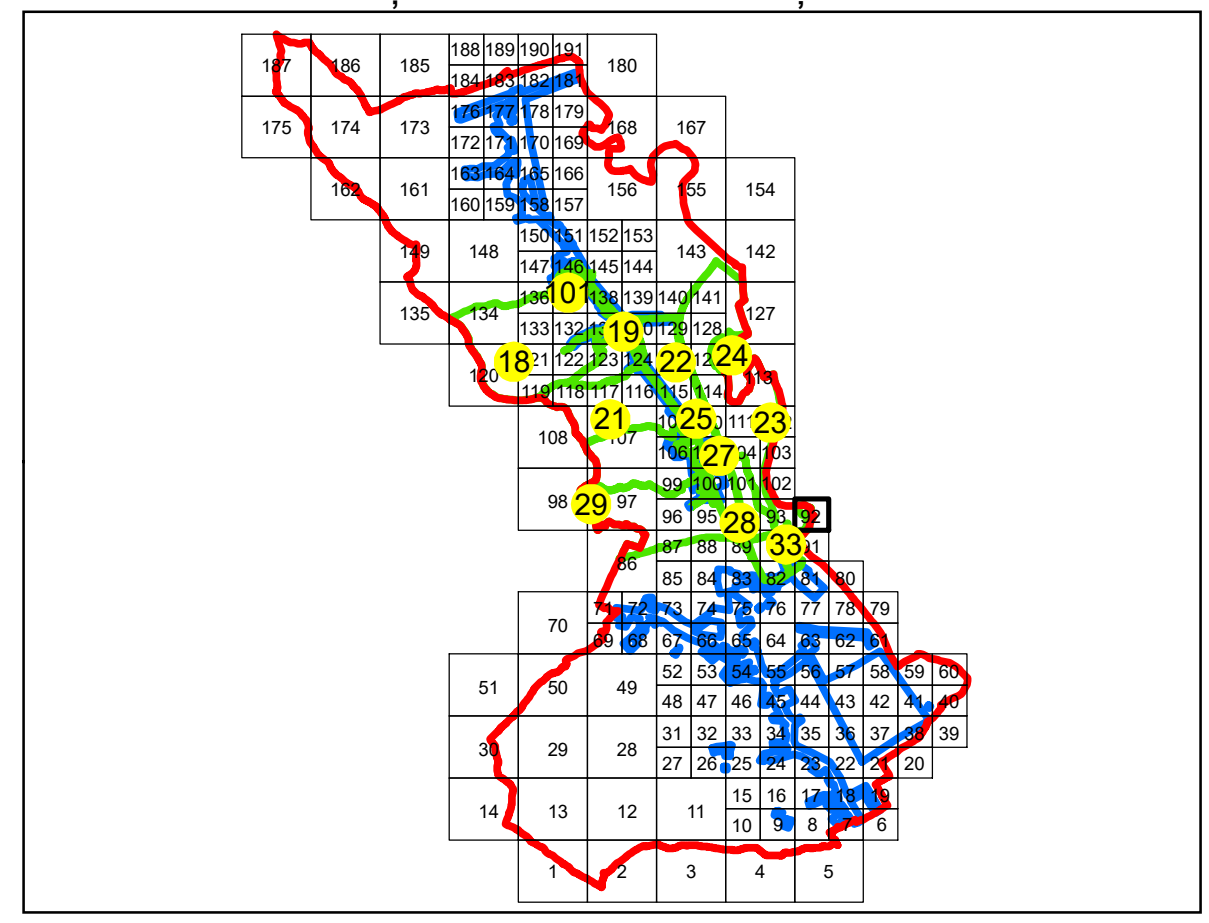

N
PLAN CADASTRAL
 UAT: TURCENI
 JUDEȚUL GORJ
 Sector Cadastral:
 35, 34
 Scara 1:1000
 PLANȘA 92

LEGENDĂ

- Limită UAT —
- Limită intravilan —
- Limită sector cadastral —
- Limită imobil
- Limită construcții
- Număr sector cadastral 10
- Număr identificator imobil 2555
- Număr poștal 15

SCHIȚA DISPUNERII SECTOARELOR CADASTRALE

SCHIȚA DISPUNERII PLANȘELOR

Sistem de proiecție: STEREO 70

Copie spre publicare

	AGENȚIA NAȚIONALĂ DE CADASTRU ȘI PUBLICITATE IMOBILIARĂ
Scara 1:1000	" SERVICII DE ÎNREGISTRARE SISTEMATICĂ ÎN SISTEMUL INTEGRAT DE CADASTRU ȘI CARTE FUNCİARĂ A IMOBILELOR DIN UAT TURCENI JUDEȚUL GORJ"
Data 18.02.2020	