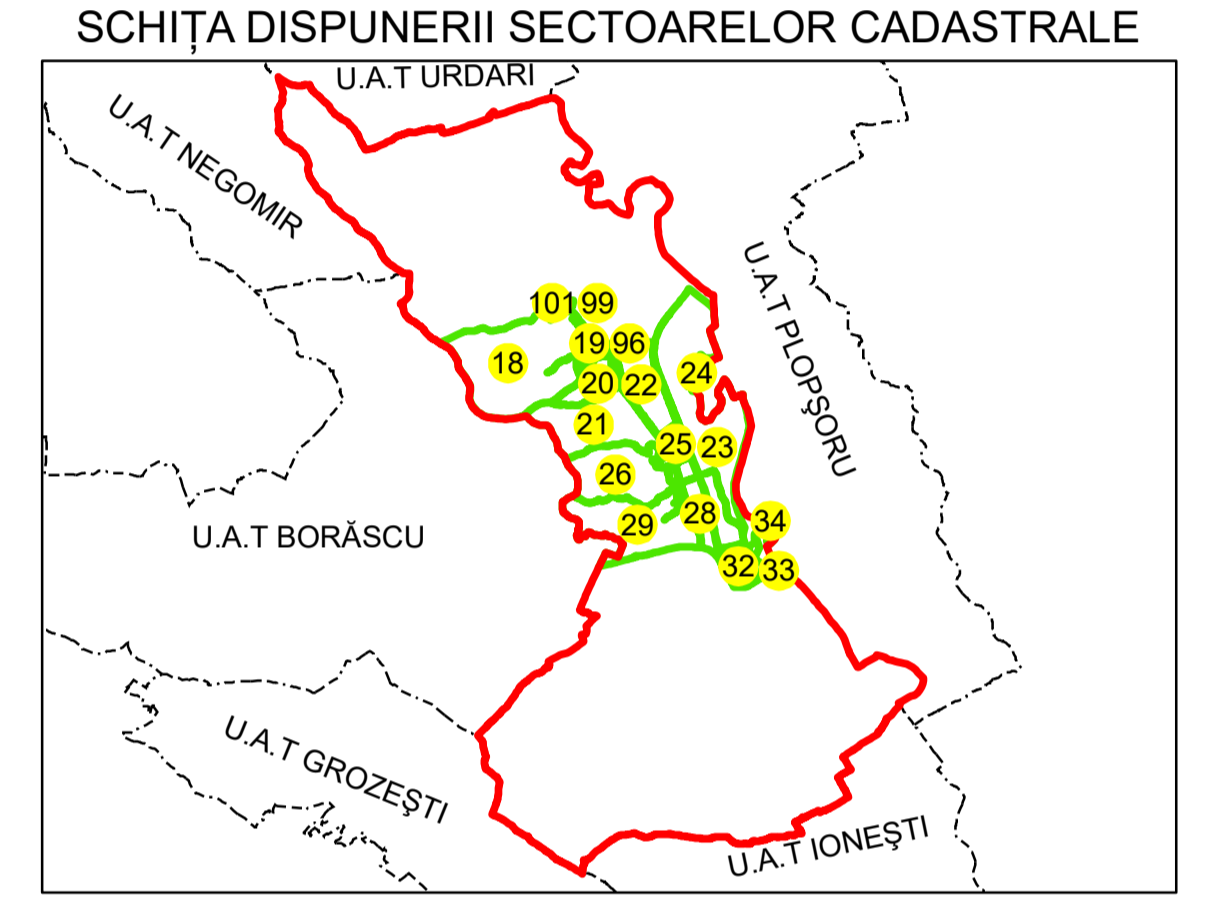

PLAN CADASTRAL
UAT: TURCENI
JUDEȚUL GORJ
 Sector Cadastral:
 23, 33
 Scara 1:1000
 PLANȘA 93

- LEGENDĂ**
- Limită UAT —
 - Limită intravilan —
 - Limită sector cadastral —
 - Limită imobil
 - Limită construcții
 - Număr sector cadastral 10
 - Număr identificator imobil 2555
 - Număr poștal 15