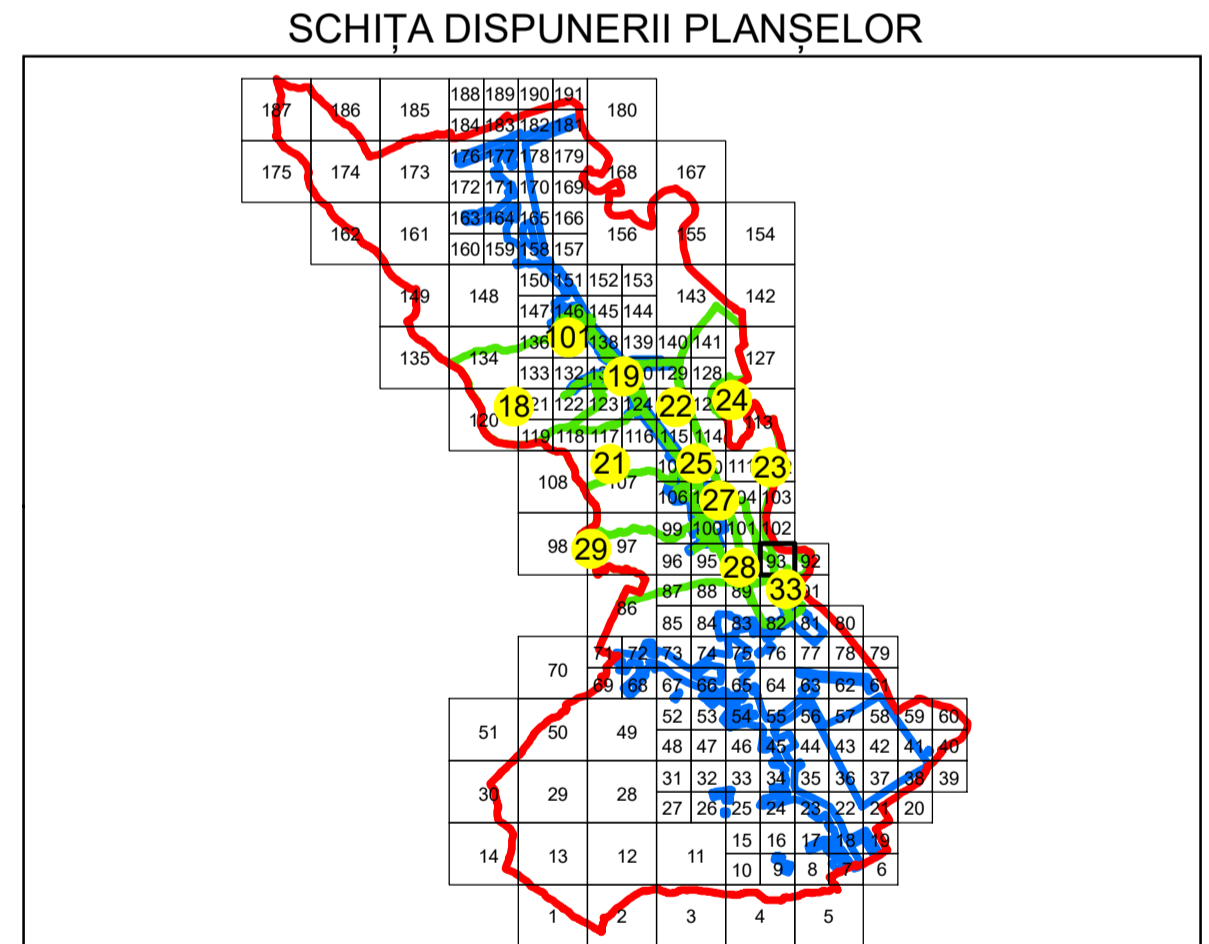

PLAN CADASTRAL
UAT: TURCENI
JUDEȚUL GORJ
 Sector Cadastral:
 23, 33
 Scara 1:1000
 PLANȘA 93

- LEGENDĂ**
- Limită UAT —
 - Limită intravilan —
 - Limită sector cadastral —
 - Limită imobil
 - Limită construcții
 - Număr sector cadastral 10
 - Număr identificator imobil 2555
 - Număr poștal 15

Sistem de proiecție: STEREO 70
 Copie spre publicare

 AGENȚIA NAȚIONALĂ DE CADASTRU ȘI PUBLICITATE IMOBILIARĂ	
Scara 1:1000	"SERVICII DE ÎNREGISTRARE SISTEMATICĂ ÎN SISTEMUL INTEGRAT DE CADASTRU ȘI CARTE FUNCİARĂ A IMOBILELOR DIN UAT TURCENI JUDEȚUL GORJ"
Data 18.02.2020	

 GENERAL SURVEY CORPORATION S.R.L.	
Manager proiect	Florentin Boda
Data	18.02.2020
Semnatura	Semnata electronic