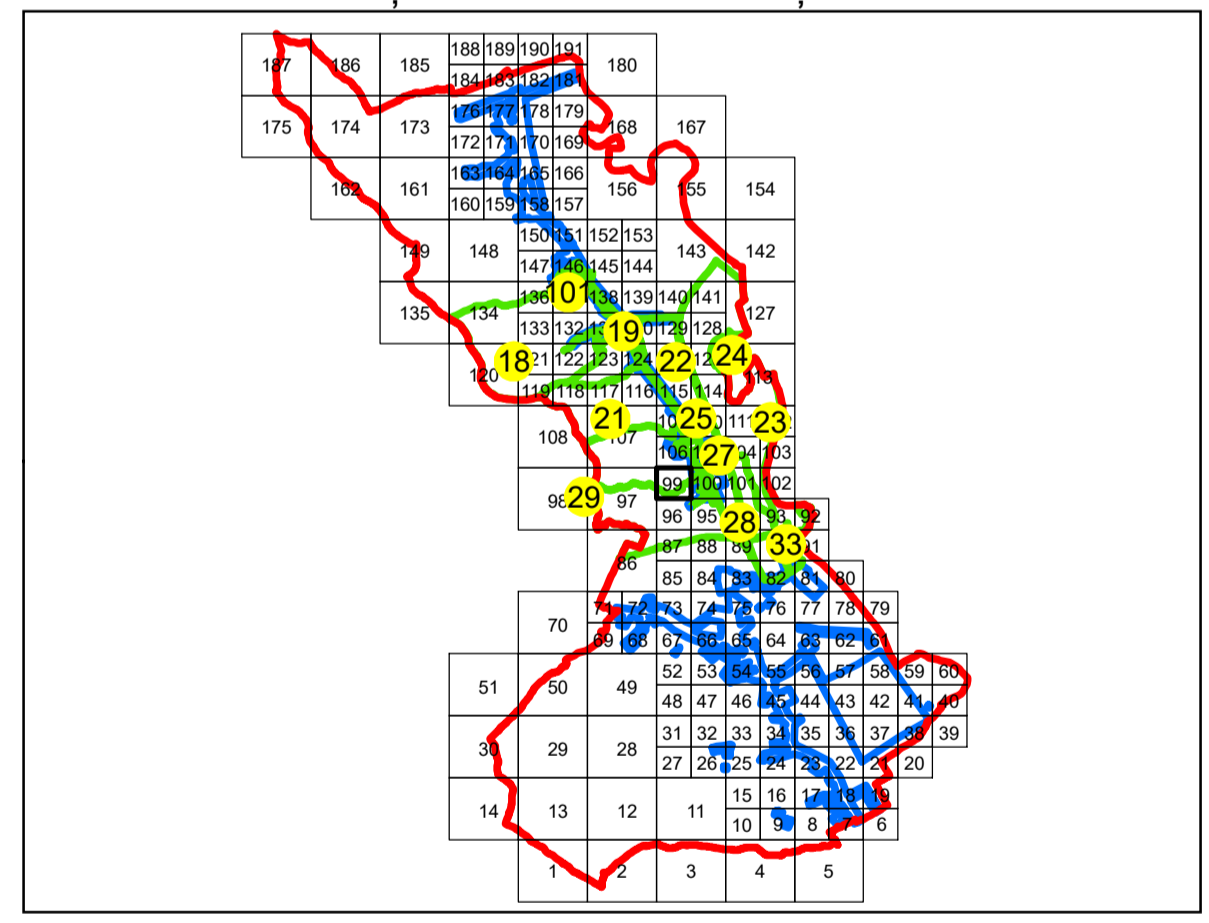

N PLAN CADASTRAL
 UAT: TURCENI
 JUDEȚUL GORJ
 Sector Cadastral:
 26, 29
 Scara 1:1000
 PLANȘA 99

LEGENDĂ

- Limită UAT —
- Limită intravilan —
- Limită sector cadastral —
- Limită imobil —
- Limită construcții
- Număr sector cadastral 10
- Număr identificator imobil 2555
- Număr poștal 15

SCHIȚA DISPUNERII SECTOARELOR CADASTRALE

SCHIȚA DISPUNERII PLANȘELOR

Sistem de proiecție: STEREO 70

Copie spre publicare

 AGENȚIA NAȚIONALĂ DE CADASTRU SI PUBLICITATE IMOBILIARA	
Scara 1:1000	"SERVICII DE ÎNREGISTRARE SISTEMATICĂ ÎN SISTEMUL INTEGRAT DE CADASTRU SI CARTE FUNCIARĂ A IMOBILELOR DIN UAT TURCENI JUDEȚUL GORJ"
Data 18.02.2020	